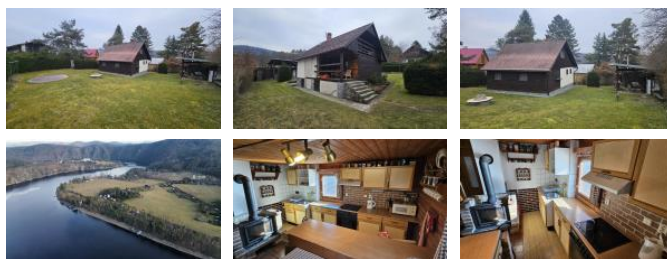

K prodeji, D m

íslo inzerátu (ID): 4314749 Datum vydání: 05.03.2025

Cena za nemovitost:

4 950 000 K

Lokalita:

P íbram

Prodej chaty o velikosti 3+1 se zázemím - Oboz - Slapy, .ev. 127, Velmi dobrá dostupnost z Prahy jak autobusem, tak autem / nebo po vod /Patrová chata s užitnou plochou 95m, stojí na vlastním pozemku 591 m2. Zastav ná plocha je 55 m2. Chata je p evážn d ev ná zateplená, kombinovaná se zd nou ástí, Chata je celoro n obyvatelná. P ízemí chaty- veranda se sezením, p edsí , velký obývák, se stolem sedací soupravou a velkým kuchy ským koutem, ker. sporák, mikrovlnka, lednice, koupelna s vanou, umyvadlem, wc samostatné. Pod chatou je sklep který nezamrzá, jsou v n m bojler, Vytáp ní chaty je d evem- krbová vložka, elekt ina 220/380. V podkroví dv ložnice a balkon. Stav objektu velmi dobrý, bez dalších investic. Chata se prodává za ízená, viz foto. Udržovaná zahrada s velkou pergolou, 220/380, se stolem a lavicemi, osv tlením, zahradní lednicí, a d evníkem, zahradní gril, ohništ . Zahrada s udržovaným trávníkem a plochou na bazén, obehnaná vzrostlým živým nepr hledným plotem - naprosté soukromí. Vrtaná studna s erpadlem, septik. Chata je v blízkosti Slapské vodní nádrže, dobré koupaní, pís ité b ehy, v okolí lesy - rezervace,, Drbákov ,, V místě t i restaurace a ve erka, pro v tší nákupy - markety Sedl any (9 km). V blízkosti zimní lyža ský areál Moníneec. U vody je pís e ná pláž s molem. Staví na Oboze parník Slapy - Orlík. P ífocení v únoru byla nízká hladina vody. V lét je hladina vody mnohem výše. Celá oblast je vhodná pro p íjemnou a nenáro nou dovolenou, zejména máte-li d ti, protože pro n jsou p ípraveny proléza ky a vstup do vody je pozvolný a pís itý. Žádné zví ené bahno tu tedy není! Místo je jako stvo ené i pro p ší turistiku. Oblast vyhledávají také rybá i, protože z vody lze vytáhnout nejen takové oby ejné ryby, jako je kapr nebo candát, ale i sumce. A to se vám hned tak n kde nepovede. Milovníci sportu na vodní nádrži Slapy Oboz také o nic nep íjdou. Naleznou zde h íšt na volejbal a nohejbal, stolní tenis, ruské kuželky, stolní fotbal, šipky. Svězt se m žete i na lo ce, a pokud jste si zapomn li n jaké sportovní ná iní, nezoufejte. Sta í zajít do místní p j ovny a v c je vy ešena. Prohlídka chaty po domluv . Podrobné informace v RK.