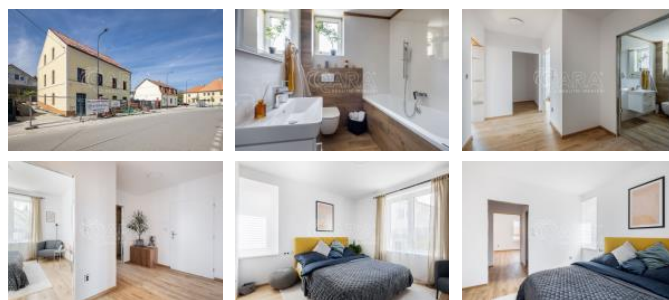

V případě zájmu kontaktujte přes položený formulář, ozvu se vám s dalšími detaily.

ID inzerátu ESO:	4241104
Inzerát aktualizován:	05.02.2025
Inzerát vydán:	25.04.2024
ID zakázky v RK:	11932
Budova je z:	Cihla
Stav:	Velmi dobrý
Plocha pozemku:	0 m ²
Užitná plocha:	310 m ²
Podlahová plocha:	310 m ²
Plocha zahrady:	423 m ²
Zastavěná plocha:	145 m ²