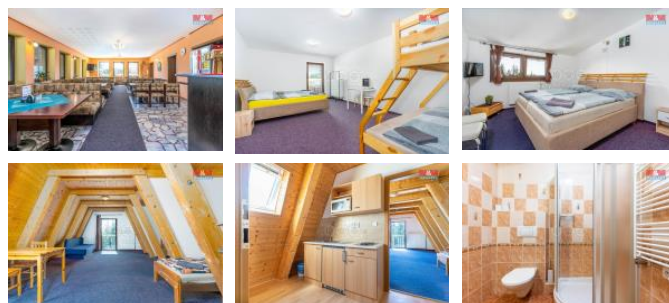

K prodeji, Hotely, 1200 m2

Cena za nemovitost:

0 K

íslo inzerátu (ID): 4311288 Datum vydání: 07.03.2025

Lokalita:
eský Krumlov

Nabízíme Vám k prodeji zavedený hotel, nacházející se nad Lipenskou p ehradou, p ímo na stejnojmenném kopci, 900 metr nad mo em, v srdci lyža ského areálu. Objekt disponuje celkem 14 pokoji a 3 apartmány. V p ízemí nemovitosti je umíst ěna restaurace, která je rozd ělena na 90 a 40 míst. Objekt procházel v pr ěb hu let postupnou rekonstrukcí. U hotelu kon í dv ě t í seda kových lanovek. Nedaleko se pak nachází Stezka korunami strom ě a Království lesa. Lipensko je velmi vyhledávaná a turisty oblíbená rekrea ní lokalita. Více informací Vám rádi poskytneme na osobní prohlídce. Ideální investice pro podnikání v oblasti turismu. Neváhejte a kontaktujte nás pro více informací.

ID inzerátu ESO:	4311288
Inzerát aktualizován:	07.03.2025
Inzerát vydán:	12.02.2025
ID zakázky v RK:	900898427
Budova je z:	Cihla
Stav:	Velmi dobrý
Vlastnictví:	Osobní
Nebytová plocha:	1200 m2
Plocha pozemku:	470 m2
Užitná plocha:	1200 m2
Kód zakázky:	898427