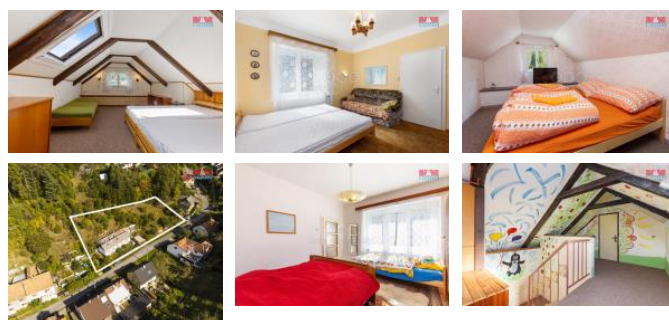

## K prodeji, Hotely, 150 m2

íslo inzerátu (ID): 4240105 Datum vydání: 28.11.2024

Cena za nemovitost:

**3 150 000 K**

 Lokalita:  
**Svitavy**

Nabízíme k prodeji chalupu v Brn nci. Jedná se o zd nou stavbu p ed rekonstrukcí. Možnost p estavby na penzion. V p ízemí se nachází zádve í, chodba se schodiš m, dv obyvací místnosti s kuchyní, další pokoj s kuchyní, koupelna. Jedna koupelna je vybavena vanou, druhá sprchovým koutem. V pat e se nachází dva pokoje. Vytáp ní zajiš ují kachlová kamna, v 1. NP p ímotopy. Chalupa je áste n podsklepena, má dva samostatné vstupy a samostatn stojící garáž. Zde najdou soukromí milovníci klidu, rodiny s d tmi i turisté. Objekt je využíván jako chalupa, ale je možné k celoro nímu bydlení s možností podnikání - pronájem pokoj . Kapacita objektu je 15 l žek. Další informace u maklé e. Financování zajistíme.

ID inzerátu ESO:	4240105
Inzerát vydán:	22.04.2024
Inzerát aktualizován:	28.11.2024
ID zakázky v RK:	900870493
Budova je z:	Cihla
Stav:	P ed rekonstrukcí
Vlastnictví:	Osobní
Nebytová plocha:	150 m2
Plocha pozemku:	1938 m2
Parkování:	Garáž
Užitná plocha:	150 m2
Kód zakázky:	870493