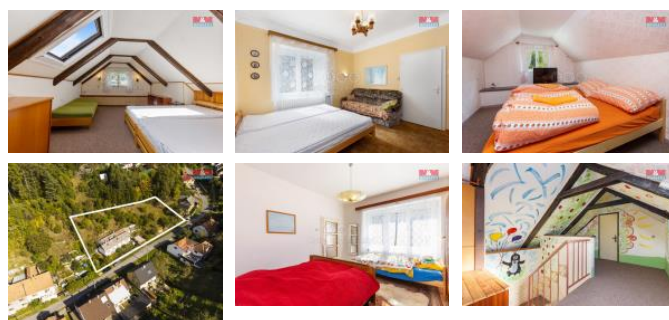

K prodeji, Hotely, 150 m2

íslo inzerátu (ID): 4240105 Datum vydání: 28.11.2024

Cena za nemovitost:

3 150 000 K

 Lokalita:
Svitavy

Nabízíme k prodeji chalupu v Brn nci. Jedná se o zd nou stavbu p ed rekonstrukcí. Možnost p estavby na penzion. V p ízemí se nachází zádve í, chodba se schodiš m, dv obyvací místnosti s kuchyní, další pokoj s kuchyní, koupelna. Jedna koupelna je vybavena vanou, druhá sprchovým koutem. V pat e se nachází dva pokoje. Vytáp ní zajiš ují kachlová kamna, v 1. NP p ímotopy. Chalupa je áste n podsklepena, má dva samostatné vstupy a samostatn stojící garáž. Zde najdou soukromí milovníci klidu, rodiny s d tmi i turisté. Objekt je využíván jako chalupa, ale je možné k celoro nímu bydlení s možností podnikání - pronájem pokoj . Kapacita objektu je 15 l žek. Další informace u maklé e. Financování zajistíme.

ID inzerátu ESO:	4240105
Inzerát vydán:	22.04.2024
Inzerát aktualizován:	28.11.2024
ID zakázky v RK:	900870493
Budova je z:	Cihla
Stav:	P ed rekonstrukcí
Vlastnictví:	Osobní
Nebytová plocha:	150 m2
Plocha pozemku:	1938 m2
Parkování:	Garáž
Užitná plocha:	150 m2
Kód zakázky:	870493