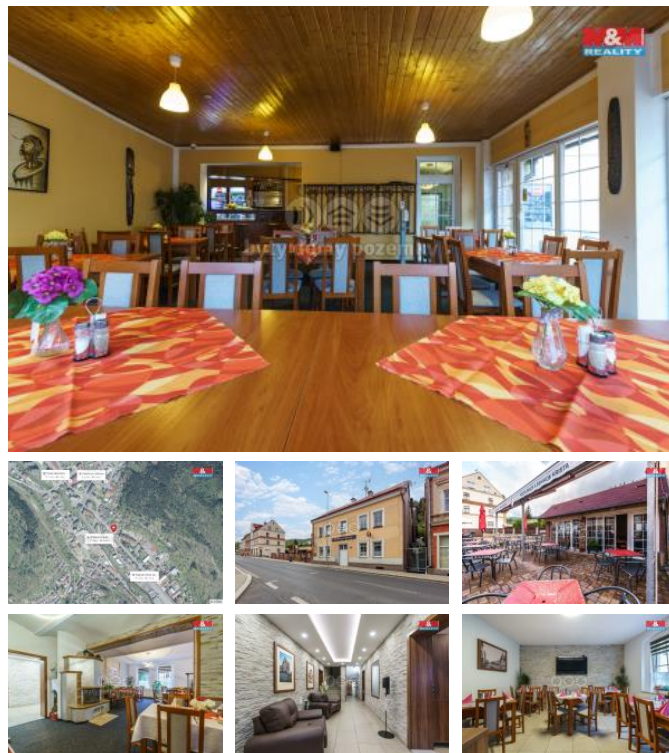

K prodeji, Hotely, 194 m2

íslo inzerátu (ID): 4299330 Datum vydání: 14.03.2025

Cena za nemovitost:

9 990 000 K

Lokalita:
Sokolov

Exkluzivní nabídka prodeje hotelu/penzionu v míst blízkou hranic s N meckem. Nabízíme jedine ný, prosperující objekt s rychlou investí ní návratností, situovaný p ímo v centru m sta. Tento cihlový objekt se skládá z celkem 9 zcela za ízených pokoj s klimatizací, 1 vyhlášené, zrekonstruované kuchyn , 3 pohodových restaurací a verandy. Vše je rozprost eno do 3 nadzemních a 1 podzemního podlaží, tudíž poskytuje exkluzivní možnosti pro využití jak obchodní, tak ubytovací služby. Celková užitná plocha nemovitosti je 194 m2, stojící na pozemku o velikosti 574 m2, což nabízí dostatek prostoru pro p ílehlé, venkovní odpo inkové zóny. Objekt nabízí unikátní investí ní p íležitost v atraktivní lokalit s vysokým turistickým a sportovním potenciálem a p ítom si zachovává klidnou atmosféru malého m sta. Díky své pozici v centru Kraslic mají budoucí majitelé i hosté na dosah veškeré m stské vybavení a služby. Nenechte si ujít p íležitost stát se majitelem svého snu.

| | |
|-----------------------|-------------|
| ID inzerátu ESO: | 4299330 |
| Inzerát aktualizován: | 14.03.2025 |
| Inzerát vydán: | 12.12.2024 |
| ID zakázky v RK: | 900893490 |
| Budova je z: | Cihla |
| Stav: | Velmi dobrý |
| Vlastnictví: | Osobní |
| Nebytová plocha: | 194 m2 |
| Plocha pozemku: | 574 m2 |
| Užitná plocha: | 194 m2 |
| Kód zakázky: | 893490 |