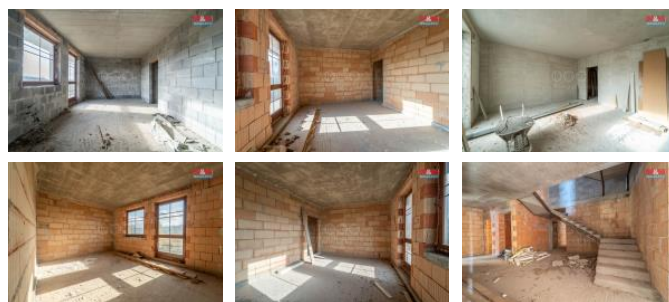

## K prodeji, Hotely, 350 m2

islo inzerátu (ID): 4170758 Datum vydání: 28.11.2024

Cena za nemovitost:

**10 000 000 K**Lokalita:  
**Semily**

Vážení klienti, dovolte nám představit mimořádnou investiční příležitost – penzion ve výstavbě v atraktivní lokalitě Rokytnice nad Jizerou, s mnoha oblíbenými skiareály v těsné blízkosti, v etnicky populárního skiareálu Studenov. Tento čtyřpodlažní objekt v centru Dolní Rokytnice se skládá z 30 místností a má 1 podzemní podlaží a 4 nadzemní podlaží. Budoucí penzion zahrnuje 21 apartmánů se sociálním zařízením a balkonem a 40 samostatnými ložnicemi na celkové ploše cca 120 m<sup>2</sup>. Specifikace I.NP zahrnuje recepci, lyžařnu, sušárnu, společenskou místnost, výtah, schodiště a 2 dvoulůžkové pokoje. V dalších podlažích se nacházejí jednotlivé pokoje a úklidové místnosti. Ohřev bude zajištěn plynovým kotlem z vlastní kotelny. K dispozici je platné stavební povolení před kolaudací. Plocha pozemku činí 350 m<sup>2</sup>, užitná plocha nemovitosti je také 350 m<sup>2</sup>. Nemovitost je ve stavu výstavby a nabízí skvělou návratnost investice díky své poloze a kvalitnímu provedení. Pro více informací volejte makléři.

ID inzerátu ESO:	4170758
Inzerát aktualizován:	28.11.2024
Inzerát vydán:	18.07.2023
ID zakázky v RK:	900842347
Budova je z:	Smíšená
Stav:	Ve výstavbě (nezkolaudováno)
Vlastnictví:	Osobní
Nebytová plocha:	350 m <sup>2</sup>
Plocha pozemku:	350 m <sup>2</sup>
Užitná plocha:	350 m <sup>2</sup>
Kód zakázky:	842347