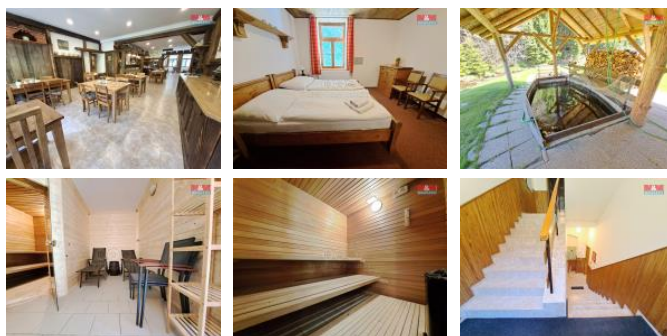

K prodeji, Hotely, 3865 m2

íslo inzerátu (ID): 4259172 Datum vydání: 15.07.2024

Cena za nemovitost:

43 260 000 KLokalita:
Prachatice

Nabízíme k prodeji penzion Panský d m, který leží na b ehu í ky Teplá Vltava, v osad Františkov, mezi obcí Kvilda a Borová Lada. Šumavský penzion nabízí 13 pln vybavených pokoj , dvojl žkové, t íl žkové, rodinné pokoje, vždy s vlastní koupelnou a WC. Restaurace je umíst ěna v hlavní budov ě a její sou ástí je venkovní terasa. Kapacita je 55 míst uvnit ě a 40 míst na terase. Penzion je uzp soben pro rodinné oslavy, svatby, cateringové služby. K dispozici je i d tský koutek a venkovní h íšt . Penzion má menší soukromou sádku na ryby. Kuchyn ě je z nerez, z stává zcela vybavena. P ed 6 lety rekonstrukce kotelny, rozvodu TUV a topení. Penzion je stále v provozu s velmi d slednou pé í majitele. Prodejce je spole nost s.r.o. Více informací zajistíme p í prohlídce. S financováním m ěžeme pomoci. Doporu ujeme.

ID inzerátu ESO:	4259172
Inzerát vydán:	01.07.2024
Inzerát aktualizován:	15.07.2024
ID zakázky v RK:	900869925
Budova je z:	Cihla
Stav:	Velmi dobrý
Vlastnictví:	Osobní
Nebytová plocha:	3865 m2
Plocha pozemku:	3355 m2
Parkování:	Garáž
Užitná plocha:	3865 m2
Kód zakázky:	869925