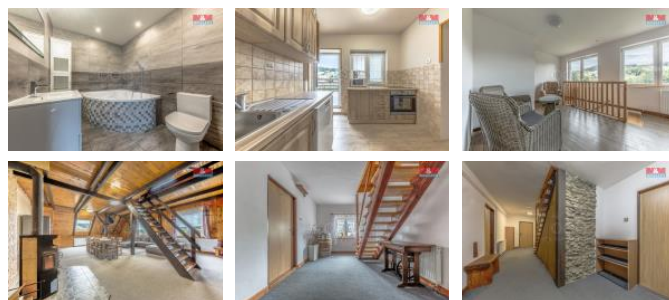

ID inzerátu ESO:	4286303
Inzerát aktualizován:	07.03.2025
Inzerát vydán:	19.10.2024
ID zakázky v RK:	900888731
Budova je z:	Smíšená
Stav:	Po rekonstrukci
Vlastnictví:	Osobní
Nebytová plocha:	500 m <sup>2</sup>
Plocha pozemku:	3249 m <sup>2</sup>
Užitná plocha:	500 m <sup>2</sup>
Kód zakázky:	888731