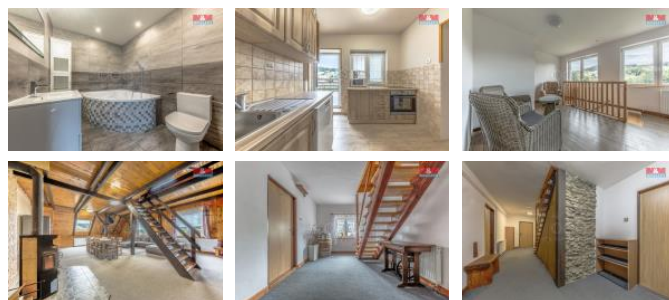

## K prodeji, Hotely, 500 m2

íslo inzerátu (ID): 4286303 Datum vydání: 22.11.2024

Cena za nemovitost:

**14 900 000 K**Lokalita:  
**Semily**

Nabízíme k prodeji prostornou chalupu v Rokytnici nad Jizerou, místní části Letní Strana s pozemky o celkové výměře 3.249 m<sup>2</sup>. Objekt je nyní provozován jako apartmánový dům s celkovým počtem 30 lůžek a může sloužit ke komerčním účelům jako doposud nebo jako rekreace pro velkou rodinu. V přízemí jsou 3 apartmány, 2 třílůžkové a 1 třílůžkový, technická místnost, odpadková místnost, velká terasa. V 1. patře je apartmán pro 5 osob a velký mezonetový pro 12 osob s terasou. V podkroví je třílůžkový apartmán. Všechny apartmány mají kuchyňské linky, koupelny se sprchovým koutem nebo vanou a toaletu. V suterénu domu je sauna s odpadkovou zónou a ochlazovací sprchou. Celá nemovitost prošla nákladnou rekonstrukcí a je připravena k okamžitému užívání. Na zahradě je nová pergola, parkoviště pojme až 10 vozidel. Krásné místo s výhledem na Lysou horu a dobrou dostupnost dává tuto nemovitost výjimečnou. Doporučíme prohlídku.

ID inzerátu ESO:	4286303
Inzerát aktualizován:	22.11.2024
Inzerát vydán:	19.10.2024
ID zakázky v RK:	900888731
Budova je z:	Smíšená
Stav:	Po rekonstrukci
Vlastnictví:	Osobní
Nebytová plocha:	500 m <sup>2</sup>
Plocha pozemku:	3249 m <sup>2</sup>
Užitná plocha:	500 m <sup>2</sup>
Kód zakázky:	888731