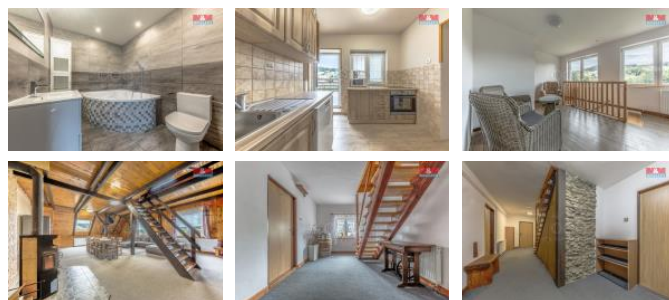

K prodeji, Hotely, 500 m2

íslo inzerátu (ID): 4286303 Datum vydání: 23.01.2025

Cena za nemovitost:

14 900 000 KLokalita:
Semily

Nabízíme k prodeji prostornou chalupu v Rokytnici nad Jizerou, místní části Letní Strana s pozemky o celkové výměře 3.249 m². Objekt je nyní provozován jako apartmánový dům s celkovým počtem 30 lůžek a může sloužit ke komerčním účelům jako doposud nebo jako rekreace pro velkou rodinu. V přízemí jsou 3 apartmány, 2 třílůžkové a 1 třílůžkový, technická místnost, odpadková místnost, velká terasa. V 1. patře je apartmán pro 5 osob a velký mezonetový pro 12 osob s terasou. V podkroví je třílůžkový apartmán. Všechny apartmány mají kuchyňské linky, koupelny se sprchovým koutem nebo vanou a toaletu. V suterénu domu je sauna s odpadkovou zónou a ochlazovací sprchou. Celá nemovitost prošla nákladnou rekonstrukcí a je připravena k okamžitému užívání. Na zahradě je nová pergola, parkoviště pojme až 10 vozidel. Krásné místo s výhledem na Lysou horu a dobrou dostupnost dává tuto nemovitost výjimečnou. Doporučíme prohlídku.

ID inzerátu ESO:	4286303
Inzerát aktualizován:	23.01.2025
Inzerát vydán:	19.10.2024
ID zakázky v RK:	900888731
Budova je z:	Smíšená
Stav:	Po rekonstrukci
Vlastnictví:	Osobní
Nebytová plocha:	500 m ²
Plocha pozemku:	3249 m ²
Užitná plocha:	500 m ²
Kód zakázky:	888731