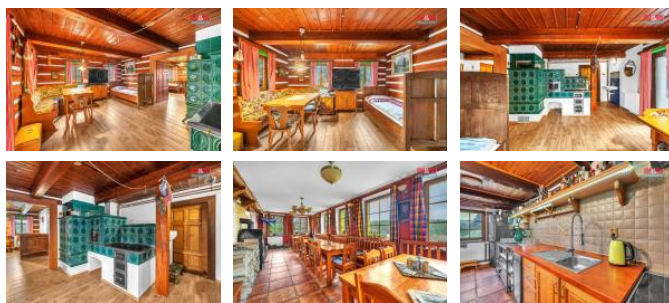

K prodeji, Hotely, 540 m2

íslo inzerátu (ID): 4204415 Datum vydání: 29.07.2024

Cena za nemovitost:

27 000 000 K

Lokalita:
Trutnov

Popis: Vážení klienti, nabízíme k prodeji typickou "krkonošskou boudu na samot u lesa", s krásným výhledem na hory. V létě i zima je odtud možno vystoupit na naši nejvyšší horu Sněžku. 200 - 300m od nemovitosti jsou restaurace, pošta a lyžařský areál. Zařízený penzion nabízí stálou klientelu s celoročním provozem. Rozsáhlé rekonstrukce objektu probíhaly v průběhu několika posledních let, podlahy, dřevěné prvky, zajišťující pohodlný pobyt v nemovitosti. Stavba je tedy zčásti roubená a část zděná dvoupatrová, s obyčným podkrovím. K dispozici celkem 20 místností, 9 pokojů o celkové kapacitě 32 míst. V penzionu restaurace (formou bufetu), bar. Společenská místnost, k dispozici TV. Každý pokoj má vlastní sociální zařízení a bojler. Prodej chalupy s veškerým vnitřním vybavením. Vytápění objektu je zajištěno ústředním topením, elektrokotel (možno topit i dřevem), kachlová kamna napojena do topného systému výhodou. Zimní sezóna zde začíná o 14 dní dříve než v jiných částech Krkonoš. Prodejní argumenty

ID inzerátu ESO:	4204415
Inzerát aktualizován:	29.07.2024
Inzerát vydán:	28.11.2023
ID zakázky v RK:	900853862
Budova je z:	Smíšená
Stav:	Velmi dobrý
Vlastnictví:	Osobní
Nebytová plocha:	540 m2
Plocha pozemku:	263 m2
Užitná plocha:	540 m2
Kód zakázky:	853862

KONTAKTNÍ ÚDAJE:

Marcel Bareš

Tel:

296 399 006

Email:

info@mmreality.cz

**MaM reality holding,
a.s.**

Tel:

800 100 446

Adresa:

**Krakovská 1675/2, 11000
Praha - Nové Město**

Web:

www.mmreality.cz