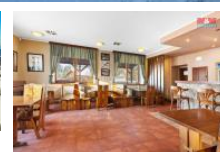

K prodeji, Hotely, 543 m2

číslo inzerátu (ID): 4294382 Datum vydání: 29.01.2025

Cena za nemovitost:

9 990 000 K

Lokalita:
Liberec

Vítejte v exkluzivním penzionu v obci Lázní Libverda, který téměř volá po proměnou v prosperující penzion i apartmánový dům. S rozlehlým pozemkem o rozloze 4156 m² a zastavěnou plochou 670 m², nabízí tato nemovitost neomezený potenciál pro rozvoj v oblasti ubytovacího a turistického ruchu. Pokoje pro hosty, restaurace, terasa, tlocvična, kurty a máte ideální základnu pro kreativní a moderní přestavby, které přinesou maximální komfort pro budoucí hosty. Přidejte k tomu nádherný výhled do okolí a blízkost lyžařských sjezdovek, turistických, běžeckých tras a cyklotras a máte v rukou klíč k úspěšnému podnikání. Tento penzion není jen domovem, ale i investicí s jasným směřováním - přivést pohodlí a radost hostům, kteří zde budou nacházet útočiště na úpatí Jizerských hor. Je to příležitost k vytvoření prosperujícího podniku v jednom z nejmalebnějších koutů České republiky. Přijďte se přesvědčit sami, jak můžete tento penzion naplnit vaše sny o úspěšném byznysu v turistickém ruchu.

ID inzerátu ESO:	4294382
Inzerát aktualizován:	29.01.2025
Inzerát vydán:	21.11.2024
ID zakázky v RK:	900887684
Budova je z:	Cihla
Stav:	Dobrý
Vlastnictví:	Ostatní
Nebytová plocha:	543 m²
Plocha pozemku:	4156 m²
Užitná plocha:	543 m²
Kód zakázky:	887684