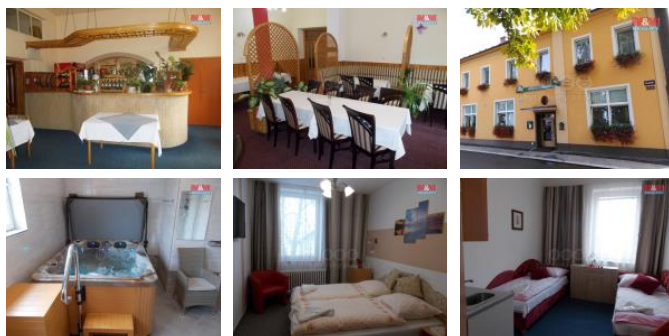

K prodeji, Hotely, 600 m2

íslo inzerátu (ID): 4227633 Datum vydání: 28.11.2024

Cena za nemovitost:

10 500 000 K

Lokalita:
Nový Ji ín

Nabízíme k prodeji zavedený hotel ve Studénce. V p ízemí 2 samostatné restaurace, kuchy se zázemím. V prvním poschodí moderní pokoje, každý s vlastní koupelnou, ást vybavena kuchy ským koutem. Host m k dispozici nov vybudovaná infrasauna a vívka. Budova po zda ílé rekonstrukci - interiéry, fasáda, okna, elekt ina, voda, odpady. Dvoupodlažní budova se nachází v blízkosti centra obce, v blízkosti je zastávka BUS, obchody. Výhodou klidná lokalita s výbornou dopravní dostupností - dálnice, vlak. Je napojena na IS - plyn, elekt ina, ve ejná kanalizace. Hotel v sou asné dob v provozu, lze jen p evzít a pokračovat bez dalších investic. Více info u maklé e. Doporu ujeme.

ID inzerátu ESO:	4227633
Inzerát aktualizován:	28.11.2024
Inzerát vydán:	06.03.2024
ID zakázky v RK:	900865526
Budova je z:	Cihla
Stav:	Velmi dobrý
Vlastnictví:	Osobní
Nebytová plocha:	600 m2
Plocha pozemku:	421 m2
Užitná plocha:	600 m2
Kód zakázky:	865526