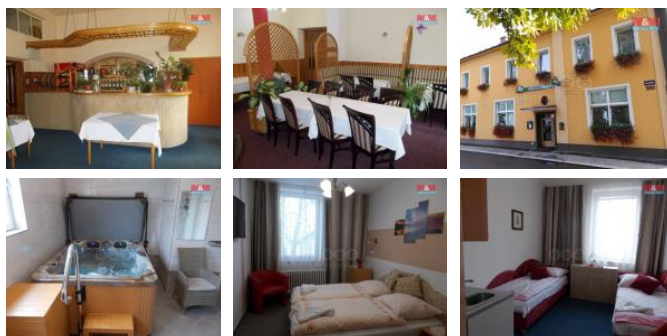

K prodeji, Hotely, 600 m2

íslo inzerátu (ID): 4227633 Datum vydání: 28.11.2024

Cena za nemovitost:

10 500 000 K

Lokalita:
Nový Ji ín

Nabízíme k prodeji zavedený hotel ve Studénce. V p ízemí 2 samostatné restaurace, kuchy se zázemím. V prvním poschodí moderní pokoje, každý s vlastní koupelnou, ást vybavena kuchy ským koutem. Host m k dispozici nov vybudovaná infrasauna a vívka. Budova po zda ilé rekonstrukci - interiéry, fasáda, okna, elekt ina, voda, odpady. Dvoupodlažní budova se nachází v blízkosti centra obce, v blízkosti je zastávka BUS, obchody. Výhodou klidná lokalita s výbornou dopravní dostupností - dálnice, vlak. Je napojena na IS - plyn, elekt ina, ve ejná kanalizace. Hotel v sou asné dob v provozu, lze jen p evzít a pokračovat bez dalších investic. Více info u maklé e. Doporu ujeme.

ID inzerátu ESO:	4227633
Inzerát aktualizován:	28.11.2024
Inzerát vydán:	06.03.2024
ID zakázky v RK:	900865526
Budova je z:	Cihla
Stav:	Velmi dobrý
Vlastnictví:	Osobní
Nebytová plocha:	600 m2
Plocha pozemku:	421 m2
Užitná plocha:	600 m2
Kód zakázky:	865526