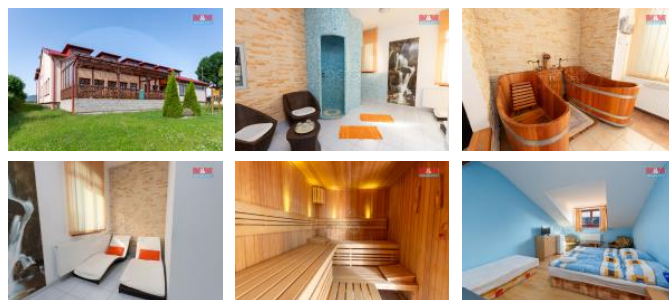

K prodeji, Hotely, 800 m2

íslo inzerátu (ID): 4188355 Datum vydání: 28.11.2024

Cena za nemovitost:

9 800 000 KLokalita:
Bruntál

Dovolujeme si Vám nabídnout ke koupi penzion s restaurací nacházející se v obci Leskovec nad Moravicí ve vyhledávané turistické lokalitě p. ehrady Slezská Harta. Nemovitost prošla v roce 2012 velkou rekonstrukcí zejména ubytovací částí. P. ízemí je tvořeno restaurací s kapacitou 70 hostů s prostorným sálem a samostatným salónekem, terasa má kapacitu 30 osob, což poskytuje možnost pořádání poměrně velkých akcí. Dále zde naleznete kuchyň, skladovací prostory, kotelnu s automatickým kotlem na tuhá paliva, komfortní toalety pánské dámské, prádelnu a recepci. Ubytovací část tvoří celkem 6 plně vybavených pokojů s vlastním sociálním zařízením, společenská místnost s kuchyňským koutem. Penzion má svou wellness část, jejíž součástí je finská sauna, koupací modřínové vany a masážní místnost. Penzion i restaurace se prodávají s veškerým vybavením. Více informací Vám rád poskytne makléř.

ID inzerátu ESO:	4188355
Inzerát aktualizován:	28.11.2024
Inzerát vydán:	27.09.2023
ID zakázky v RK:	900845832
Budova je z:	Cihla
Stav:	Velmi dobrý
Vlastnictví:	Osobní
Nebytová plocha:	800 m2
Plocha pozemku:	455 m2
Balkón:	ANO
Užitná plocha:	800 m2
Kód zakázky:	845832