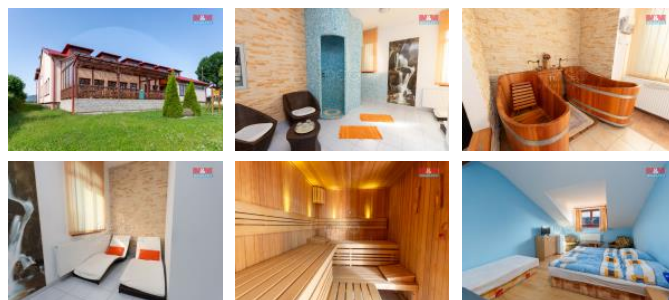

K prodeji, Hotely, 800 m2

íslo inzerátu (ID): 4188355 Datum vydání: 28.11.2024

Cena za nemovitost:

9 800 000 K

Lokalita:
Bruntál

Dovolujeme si Vám nabídnout ke koupi penzion s restaurací nacházející se v obci Leskovec nad Moravicí ve vyhledávané turistické lokalitě p. ehrady Slezská Harta. Nemovitost prošla v roce 2012 velkou rekonstrukcí zejména ubytovací částí. P. ízemí je tvořeno restaurací s kapacitou 70 hostů s prostorným sálem a samostatným salónekem, terasa má kapacitu 30 osob, což poskytuje možnost pořádání poměrně velkých akcí. Dále zde naleznete kuchyň, skladovací prostory, kotelnu s automatickým kotlem na tuhá paliva, komfortní toalety pánské dámské, prádelnu a recepci. Ubytovací část tvoří celkem 6 plně vybavených pokojů s vlastním sociálním zařízením, společenská místnost s kuchyňským koutem. Penzion má svou wellness část, jejíž součástí je finská sauna, koupací modřínové vany a masážní místnost. Penzion i restaurace se prodávají s veškerým vybavením. Více informací Vám rád poskytne makléř.

ID inzerátu ESO:	4188355
Inzerát aktualizován:	28.11.2024
Inzerát vydán:	27.09.2023
ID zakázky v RK:	900845832
Budova je z:	Cihla
Stav:	Velmi dobrý
Vlastnictví:	Osobní
Nebytová plocha:	800 m2
Plocha pozemku:	455 m2
Balkón:	ANO
Užitná plocha:	800 m2
Kód zakázky:	845832