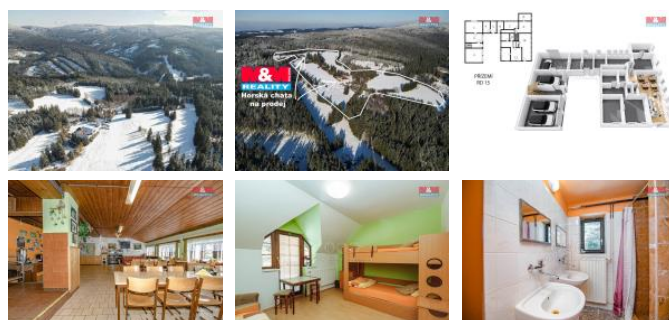

K prodeji, Hotely, 800 m2

Cena za nemovitost:

0 K

íslo inzerátu (ID): 4314593 Datum vydání: 07.03.2025

Lokalita: Rychnov nad Kn žnou

Nabízíme k prodeji jedinečný areál v malebné části obce Zdobnice. Na rozlehlém pozemku o velikosti 137.508 m² se nacházejí dva velké cihlové domy, každý s vlastním íslem popisným.

Nemovitost, v současnosti využívaná jako penzion, nabízí celkem 21 pokojů s ubytovací kapacitou téměř 100 lidí a užitnou plochu přes 800 m². K dispozici je také vlastní lyžařský vleč, altán s krbem a malebný rybníček. Areál je připraven vhodný k vybudování velkolepého sídla či farmy, velké zelené stráně vybízejí k chovu koní a skotu. Nemovitost se nachází na samotě, což zaručuje klid a soukromí. Tato nabídka představuje skvělou investici při příležitosti v nádherné přírodní lokalitě.

ID inzerátu ESO:	4314593
Inzerát vydán:	26.02.2025
Inzerát aktualizován:	07.03.2025
ID zakázky v RK:	900897518
Budova je z:	Cihla
Stav:	Velmi dobrý
Vlastnictví:	Osobní
Nebytová plocha:	800 m ²
Plocha pozemku:	137508 m ²
Parkování:	Garáž
Užitná plocha:	800 m ²
Kód zakázky:	897518