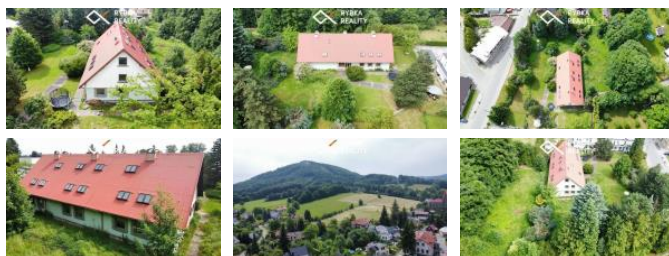

V této lokalit lze využít nemovitost k ob anské vybavenosti, my jsme p ípravili projekt na vybudování šesti rekrea ních apartmán , ale pro tvo ivost se zde meze nekladou.

Poloha objektu v samotném centru m sta, i obec Komorní Lhotka uvítají v p ízemí navíc i nap íklad - kancelá e, ordinace doktor , nehtové studio, restauraci atd.

Klidná, žádaná lokalita v krásnem prost edí s výhledy do hor.

Více informací Vám poskytneme u maklé ky v RK, nebo na prohlídce této nemovitosti.

S financováním Vám vypom ůžou naši specialisté.

ID inzerátu ESO:	4218982
Inzerát vydán:	06.02.2024
Inzerát aktualizován:	16.05.2024
ID zakázky v RK:	2099
Budova je z:	Cihla
Stav:	Velmi dobrý
Umíst ní:	2. podlaží
Užitná plocha:	900 m ²
Plocha zahrady:	4394 m ²
Zastav ná plocha:	385 m ²