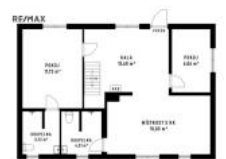

Na velkou místnost navazují další 2 místnosti, které m žou sloužit jako pokoje pro hosty , nebo Vaše ložnice.

D m disponuje dv ma moderními stylovými koupelnami se 2 sprchovými kouty a 2 WC s kvalitním designem, jež dodávají prostotu nádech luxusu. Ob koupelny mají elektrické topné žeb íky.

Po d ev ných schodech do patra se dostanete do velkoryse pojatého otev eného prostoru, ketrý je ideální pro vytvo ení dalšího útulného spaní.

Nová st echa je na nemovitosti plechová, nemovitost je zateplená, plechová, okna plastové, v celém objektu jsou nové d ev né dve e .

Celá nemovitost je z vn jší strany obložena orginál d ev ným obložením které je ur eno p ímo na roubenky.

P ed nemovitostí naleznete dostatek prostoru, který nabízí široké možnosti pro vytvo ení oázy zábavy a relaxace t eba na umíst ní d tského h íšt , koupacího sudu, ví ivky pro letní osv žení, nebo pergoly na grilování. Rovn ž zde m žete umístit i d tské h íšt pro malé dobrodruhy

Obec Bílá je vyhlášeným místem pro sport, lyžování a turistiku. lyža ský Ski areál je vyhlášený svými sjezdovými lyža skými trat mi.

Je tady zábavní park pro d ti, spousta restaurací a zábavy.

Pro d ti je zde Medv dí stezka, která je ideální pohodová procházka pro rodiny i s ko árky a d ev ná kuli ka k dispozici na horní stanici lanové dráhy nebo v d tském parku

Stezka D evjanka je místo kde m žete své svaly p ípravit na zimní sezónu a nejen na ni s prvky na cvi ení zakomponovanými do p írody