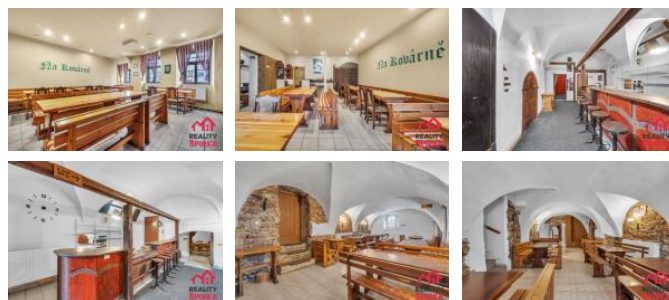

K prodeji, Jiné komer. prostory

íslo inzerátu (ID): 4291482 Datum vydání: 25.11.2024

Cena za nemovitost:

6 500 000 K

Lokalita:
Svitavy

Nabízíme do prodeje rodinný d m s restaurací Na Kovárně . D m se nachází v centru m sta Moravská Těbová, hned vedle nám stí T.G. Masaryka na ulici Poštovní. D m, ve kterém se restaurace nachází, patří mezi nejstarší budovy m sta, proto upoutá klenbovitými prostory a výbornou akustikou, která umož ůje po ádat menší hudební vystoupení. Restaurace je vyhledávána pro po ádání soukromých akcí, firemních ve írk , rodinných oslav a svateb. Prostory restaurace nabízí dv typov odlišné místnosti s p íjmným posezením, z nichž každá má cca 50 míst k sezení, podlouhlý bar s posezením, velkou venkovní zahrádku o kapacit 45 míst k sezení a společ enský salónek o kapacit max. 20 míst k sezení. Celkový počet míst je 165. V pat e domu se nachází obytné prostory. Vytáp ění restaurace je plynovým kotlem, obytná ást v pat e elektrokotlem a elektrickými p ímotopy. Oh ev vody bojler. D m je z v tší ásti podsklepen. Prostorná p da nabízí možnost dalšího využití. Bližší informace rádi sd ílíme p í prohlídce nemovitosti.

ID inzerátu ESO:	4291482
Inzerát vydán:	12.11.2024
Inzerát aktualizován:	25.11.2024
ID zakázky v RK:	2910
Budova je z:	Cihla
Stav:	Dobrý
Užitná plocha:	160 m2
Zastav ěná plocha:	286 m2

KONTAKTNÍ ÚDAJE: