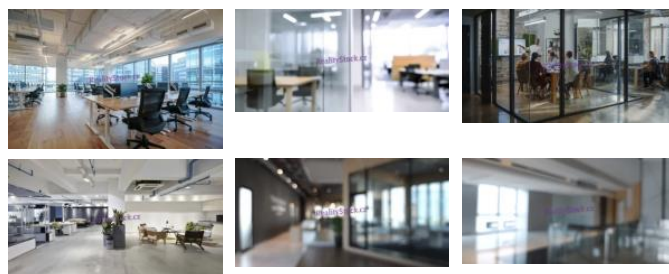

ID inzerátu ESO:	4199278
Inzerát vydán:	08.11.2023
Inzerát aktualizován:	27.07.2024
ID zakázky v RK:	19626
Budova je z:	Cihla
Stav:	Velmi dobrý
Užitná plocha:	14000 m ²

KONTAKTNÍ ÚDAJE:

Patrik Valík

Tel: