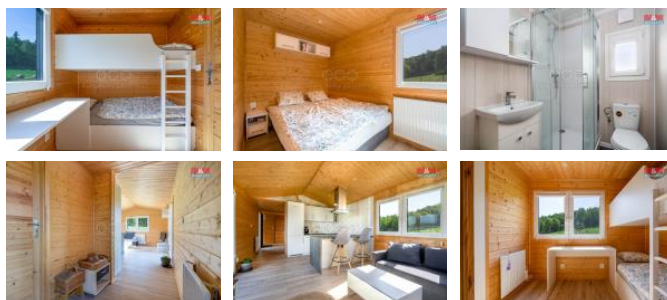

K prodeji, Novostavba: Chata, chalupa, stavba, 48 m²

Cena za nemovitost:

1 500 000 K

íslo inzerátu (ID): 4248805 Datum vydání: 01.07.2024

Lokalita:
Benešov

Nabízíme k prodeji moderní modulový d m, novostavbu, s celkovou užžitnou plochou 48 m². Tato stavba je rozd lena do 3 místností a lze využít i k trvalému bydlení i rekreaci. D m je vybaven pln funk ním a moderním kuchy ským koutem s obývací částí, dále se v dom nachází ložnice, d tský pokoj s dvoupatrovou postelí a koupelna se sprchovým koutem a toaletou. D m je p ipraven pro p ipojení k sítím – vod , elekt in a odpadu, což umož ůje jednoduché dokon ení domu k plné obyvatelnosti. Stavba se prodává bez pozemku, avšak díky své mobilní povaze ji lze snadno p emisit na místo dle Vašeho p ání. Ideální pro ty, kdo hledají útulné a ekonomické bydlení s kouzlem moderního d ev ného domu, umož ůjící život v souladu s p írodou, avšak s veškerým komfortem dnešní doby. Nemovitost je p ipravena k okamžitému prodeji. Nechte se okouzlit možností bydlet útuln a prakticky nap í ro ními obdobími. Jedná se pouze o prodej domu, bez pozemku. Možnost ode tení DPH. Pro více informací kontaktujte maklé e

ID inzerátu ESO:	4248805
Inzerát aktualizován:	01.07.2024
Inzerát vydán:	26.05.2024
ID zakázky v RK:	900874161
Poloha objektu:	Samostatný
Budova je z:	Montovaná
Vlastnictví:	Osobní
Plocha:	48 m ²
Plocha pozemku:	1 m ²
Užitná plocha:	48 m ²
Kód zakázky:	874161