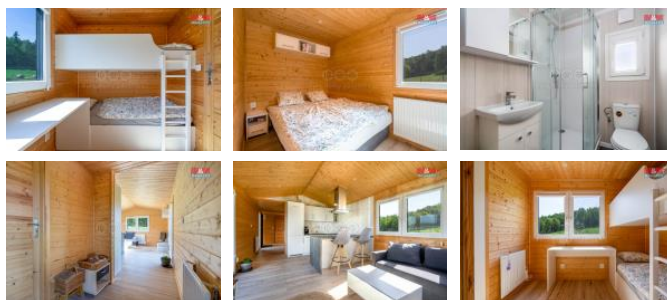

K prodeji, Novostavba: Chata, chalupa, stavba, 48 m²

Cena za nemovitost:

1 500 000 K

íslo inzerátu (ID): 4248805 Datum vydání: 15.07.2024

Lokalita:
Benešov

Nabízíme k prodeji moderní modulový d m, novostavbu, s celkovou užžitnou plochou 48 m². Tato stavba je rozd lena do 3 místností a lze využít i k trvalému bydlení i rekreaci. D m je vybaven pln funk ním a moderním kuchy ským koutem s obývací částí, dále se v dom nachází ložnice, d tský pokoj s dvoupatrovou postelí a koupelna se sprchovým koutem a toaletou. D m je p ipraven pro p ipojení k sítím – vod , elekt in a odpadu, což umož ňuje jednoduché dokon ení domu k plné obyvatelnosti. Stavba se prodává bez pozemku, avšak díky své mobilní povaze ji lze snadno p emisit na místo dle Vašeho p ání. Ideální pro ty, kdo hledají útulné a ekonomické bydlení s kouzlem moderního d ev ného domu, umož ňující život v souladu s p írodou, avšak s veškerým komfortem dnešní doby. Nemovitost je p ipravena k okamžitému prodeji. Nechte se okouzlit možností bydlet útuln a prakticky nap í ro ními obdobími. Jedná se pouze o prodej domu, bez pozemku. Možnost ode tení DPH. Pro více informací kontaktujte maklé e

ID inzerátu ESO:	4248805
Inzerát aktualizován:	15.07.2024
Inzerát vydán:	26.05.2024
ID zakázky v RK:	900874161
Poloha objektu:	Samostatný
Budova je z:	Montovaná
Vlastnictví:	Osobní
Plocha:	48 m ²
Plocha pozemku:	1 m ²
Užitná plocha:	48 m ²
Kód zakázky:	874161