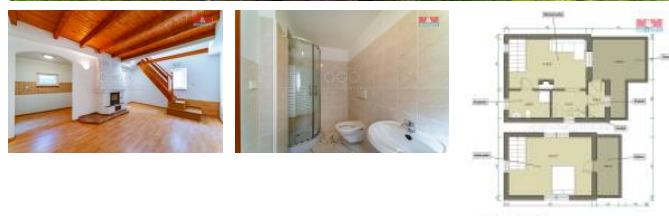

## K prodeji, Novostavba: Chata, chalupa, stavba, 51 m<sup>2</sup>

Cena za nemovitost:

**2 090 000 K**

íslo inzerátu (ID): 4273219 Datum vydání: 05.12.2024

Lokalita:  
**Tachov**

Nabízíme k prodeji nově postavenou chatu k celoročnímu využití, v idylické lokalitě obce Ostrovce, přímo u řeky Mže. Tato samostatná stojící cihlová novostavba je umístěna v klidné části obce a nabízí ideální zázemí pro relaxaci a odpočinek. Chata má dvě nadzemní podlaží a disponuje obývacím pokojem s krbem, kuchyní a vlastní moderní koupelnou, které jsou chytré a rozmístěny na užité ploše 51 m<sup>2</sup>. Součástí je prostorná terasa 12 m<sup>2</sup> a ve druhém podlaží balkon 6 m<sup>2</sup>. Přiipojení elektřiny, odpad a voda samozřejmostí. Prostorný pozemek o výměře 252 m<sup>2</sup> nabízí přístup k řece a dostatek prostoru pro zahrádkování, venkovní aktivity i stavbu menšího bazénu. Tato nemovitost je skvělou volbou pro rodiny hledající útěk od městského ruchu, ale zároveň být v dosahu veškeré občanské vybavenosti. Nepropásněte tuto jedinečnou příležitost a domluvte si prohlídku ještě dnes! Pro více informací kontaktujte makléře, s financováním rádi pomohou naši finanční specialisté.

ID inzerátu ESO:	4273219
Inzerát aktualizován:	05.12.2024
Inzerát vydán:	27.08.2024
ID zakázky v RK:	900883104
Poloha objektu:	Samostatný
Budova je z:	Cihla
Vlastnictví:	Osobní
Plocha:	51 m <sup>2</sup>
Plocha pozemku:	252 m <sup>2</sup>
Balkón:	ANO
Užitná plocha:	51 m <sup>2</sup>
Kód zakázky:	883104