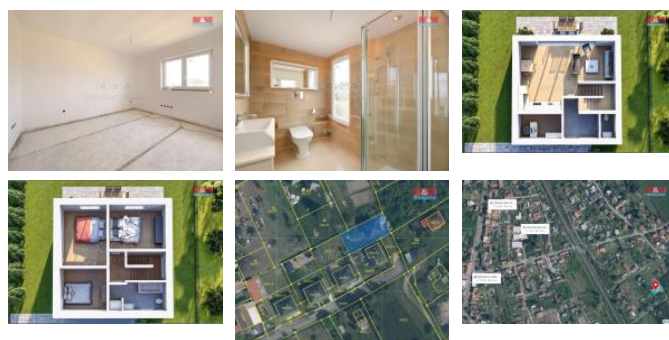

## K prodeji, Novostavba: Rodinný d m, 100 m<sup>2</sup>

Cena za nemovitost:

**8 400 000 K**

íslo inzerátu (ID): 4270804 Datum vydání: 28.11.2024

 Lokality:  
**M Iník**

Nabízíme novostavbu zd ného dvoupodlažního rodinného domu na vlastním pozemku o vým ě 476 m<sup>2</sup>. P ístup k pozemku je obecní. Cena je za d m v aktuálním stavu. Možnost úplného dokon ění stavby developerem - orienta ní termín dokon ění 3 m síce, cena dostavby je 1.500.000,- K . Co je t eba dod lat - skladbu podlah, vnit ní dve e, obklady koupelny a wc, topení a zateplení fasády.

D m nabízí v p ízemí prostorný obývací pokoj spojený s kuchy škým koutem, z obývacího pokoje je p ímý východ na terasu se zahradou. Dále v p ízemí naleznete technickou místnost, komoru a samostatné WC. V pat e se nacházejí 3 obytné pokoje a koupelna s WC. Teplo zajistí tepeln ě erpadlo a podlahové topení. Jihozápadn ě orientovaný pozemek má obdélníkový tvar a je rovinnatý. Odpadní vody jsou svedeny do moderní domácí ísti ky. PENB bude dodán po kolaudaci. Náklady na bydlení budou díky použitým materiál m, vytáp ění tepelným erpadlem a vlastní studn ě velmi nízké, do 2000,-/m s. Pro více informací kontaktujte RK

ID inzerátu ESO:	4270804
Inzerát aktualizován:	28.11.2024
Inzerát vydán:	18.08.2024
ID zakázky v RK:	900881434
Poloha objektu:	Samostatný
Budova je z:	Cihla
Vlastnictví:	Osobní
Užitná plocha:	100 m <sup>2</sup>
Plocha pozemku:	476 m <sup>2</sup>
Kód zakázky:	881434