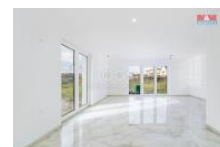

K prodeji, Novostavba: Rodinný d m, 104 m2

Cena za nemovitost:

11 590 000 K

Íslo inzerátu (ID): 4291894 Datum vydání: 04.01.2025

Lokalita:

P íbram

Nabízíme ke koupi nízkoenergetickou novostavbu rodinného domu 4+kk s podlahovou plochou 103 m2, zahradou 504 m2 v klidné ulici Dob íše. Dispozici tvo í vstupní chodba s technickou místností a toaletou, prostorný prosklený obývací pokoj s p ípravou na kuchy a vstupem na zahradu, t i ložnice, koupelna s vanou a další toaletou. V obývacím pokoji je p íprava na krbová kamna, topení a oh ev vody zajiš uje tepelné erpadlo. V celém dom byly p ístavb použity vysoce kvalitní materiály. Na p d je také p íprava na solární panely. D m byl zkolaudován v lednu 2024. Energetická náro nost A. Ideální na klidné rodinné bydlení. Nájezd na dálnici je za rohem, v Praze jste do 30 minut. Pro více informací nás neváhejte kontaktovat a domluvit si prohlídku ještě dnes.

ID inzerátu ESO:	4291894
Inzerát aktualizován:	04.01.2025
Inzerát vydán:	13.11.2024
ID zakázky v RK:	900890888
Poloha objektu:	Samostatný
Budova je z:	Cihla
Vlastnictví:	Osobní
Užitná plocha:	104 m2
Plocha pozemku:	632 m2
Kód zakázky:	890888