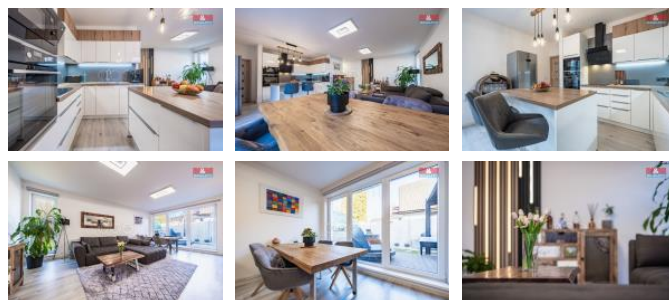

K prodeji, Novostavba: Rodinný d m, 106 m²

Cena za nemovitost:

11 990 000 K

íslo inzerátu (ID): 4316535 Datum vydání: 14.03.2025

Lokalita:
Praha-východ

Nabízíme k prodeji nadstandardn vybavený a moderní rodinný d m 3+kk, který se nachází v klidné a žádané lokalit Babice, Praha-východ. Tato cihlová novostavba s užitnou plochou 106 m² je ideálním místem pro komfortní bydlení s d razem na kvalitu a pohodlí.

D m je situován na polosamot a náleží k n mu krásná zahrada o rozloze 151 m², která nabízí ví ivku a bioklimatickou pergolu pro maximální relaxaci a soukromí. Sou ástí prodeje jsou také dv parkovací místa.

Babice jsou vyhledávanou lokalitou díky rychlé dostupnosti do Prahy a vynikající ob anské vybavenosti, v etn prestižní školy Open Gate.

Pokud hledáte moderní, komfortní a klidné bydlení, neváhejte nás kontaktovat pro více informací a domluvení prohlídky tohoto jedine ného domu.

ID inzerátu ESO:	4316535
Inzerát aktualizován:	14.03.2025
Inzerát vydán:	06.03.2025
ID zakázky v RK:	900900934
Poloha objektu:	adový
Budova je z:	Cihla
Vlastnictví:	Osobní
Užitná plocha:	106 m²
Plocha pozemku:	152 m²
Kód zakázky:	900934

KONTAKTNÍ ÚDAJE:

Alice Kapounová

Tel:

296 399 006

Email:

info@mmreality.cz

**MaM reality holding,
a.s.**

Tel:

800 100 446

Adresa:

**Krakovská 1675/2, 11000
Praha - Nové M sto**

Web:

www.mmreality.cz