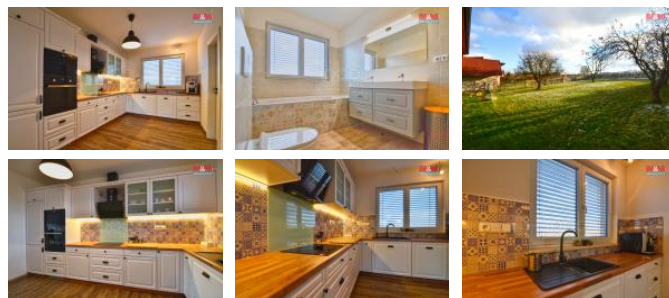

K prodeji, Novostavba: Rodinný d m, 107 m²

Cena za nemovitost:

10 990 000 K

íslo inzerátu (ID): 4295557 Datum vydání: 03.02.2025

Lokalita:

Brno-venkov

Nabízíme k prodeji moderní nízkoenergetický rodinný d m v klidné části obce P ibyslavice u Velké Bíteše. Tento samostatn stojící d m, postavený v roce 2020, disponuje úspornými energetickými systémy, které zajiš ují m sí ní náklady na bydlení pouhých 3800 K . Dispozice domu je 4+1 a nabízí prostornou obytnou plochu 107 m², plus prostory v suterénu o ploše 60 m². D m je pln vybaven. V p ízemí najdete prostornou garáž pro 2 auta, prádelnu, technickou místnost a šatnu. V pat e je velká obývací místnost, kuchyn , ložnice, 2 d tské pokoje, koupelna a samostatné WC. Celková plocha pozemku íní 541 m² zajiš uje dostatek soukromí a klidu. Ideální volba pro ty, kte í hledají komfortní bydlení s nízkými náklady na provoz.

P ibyslavice se nachází 30km od Brna, kam se m žete komfortn dostat autobusovým spojem. V obci se nachází také d tské h íšt a mate ská škola.

Neváhejte nás kontaktovat pro více informací nebo domluvení prohlídky. Uvedená cena je za nemovitost.

ID inzerátu ESO:	4295557
Inzerát vydán:	26.11.2024
Inzerát aktualizován:	03.02.2025
ID zakázky v RK:	900891778
Poloha objektu:	Samostatný
Vlastnictví:	Osobní
Užitná plocha:	107 m²
Plocha pozemku:	561 m²
Parkování:	Garáž
Kód zakázky:	891778

KONTAKTNÍ ÚDAJE:

Anita Musilová

Tel:

296 399 006

Email:

info@mmreality.cz

MaM reality holding,

a.s.

Tel:

800 100 446

Adresa:

Krakovská 1675/2, 11000

Praha - Nové M sto

Web:

www.mmreality.cz