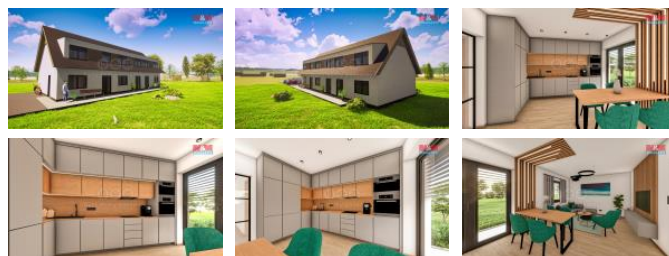

K prodeji, Novostavba: Rodinný d m, 108 m²

Cena za nemovitost:

0 K

íslo inzerátu (ID): **4246369** Datum vydání: **22.10.2024**

Lokalita:
Vsetín

Nabízíme Vám k prodeji rodinný d m 5+kk, o celkové výměře 108 m² s terasou 12 m², orientovanou na západní stranu. Jedná se o d m ve výstavbě, s termínem předání do konce 2.Q r. 2025, v klidné části obce Vidě. Nemovitost je vytápěna podlahovým topením z tepelného čerpadla vzduch-voda, napojena na obecní vodovod a kanalizaci. PENB "B". Náš hypoteční poradce Vám nabídne nejvhodnější financování této nemovitosti. Doporučíme prohlídku.

ID inzerátu ESO:	4246369
Inzerát aktualizován:	22.10.2024
Inzerát vydán:	14.05.2024
ID zakázky v RK:	900872144
Poloha objektu:	V bloku
Budova je z:	Cihla
Vlastnictví:	Osobní
Užitná plocha:	108 m ²
Plocha pozemku:	78 m ²
Kód zakázky:	872144