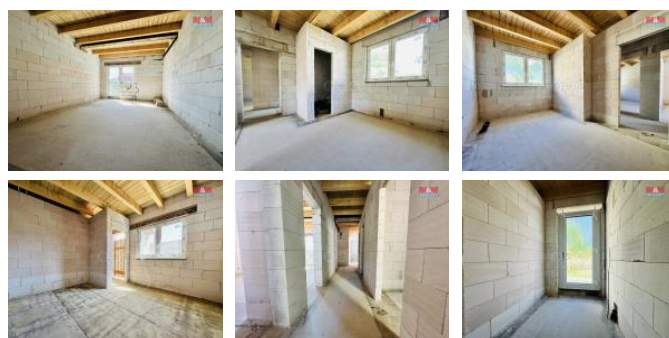

D m je ve fázi hrubé stavby, kdy celková plocha je 110 m<sup>2</sup>. Dispozi n je d m ešen jako 3+1 a má být napojen na veškeré inženýrské sít - elekt ina, plyn, obecní vodovod a kanalizace.

Z prostorného zádve í se dostaneme do hlavní chodby, ze které je p ístup do všech místností domu. V levé ásti se nachází kuchy propojená s obývacím pokojem, který má vstup na terasu. V pravé ásti domu pak najdeme d tský pokoj, ložnici, koupelnu, samostatné WC a komoru. I odsud je p ístup na terasu. V suterénu domu se pak nachází technická místnost, která m že být zároveň využívána jako zahradní kuchy . Na zahradu je p ístup jak z terasy, tak i z druhé strany pozemku, který je p ístupný z obecní cesty.

K domu je k dispozici kompletní stavební dokumentace a povolení stavby.

Obec Sedlec nabízí základní ob anskou vybavenost.

V p ípad zájmu o více informací í dohodnutí termínu prohlídky nás kontaktujte.

ID inzerátu ESO:	4250830
Inzerát aktualizován:	24.07.2024
Inzerát vydán:	31.05.2024
ID zakázky v RK:	900871998
Poloha objektu:	adový
Budova je z:	Cihla
Vlastnictví:	Osobní
Užitná plocha:	110 m <sup>2</sup>
Plocha pozemku:	209 m <sup>2</sup>
Kód zakázky:	871998