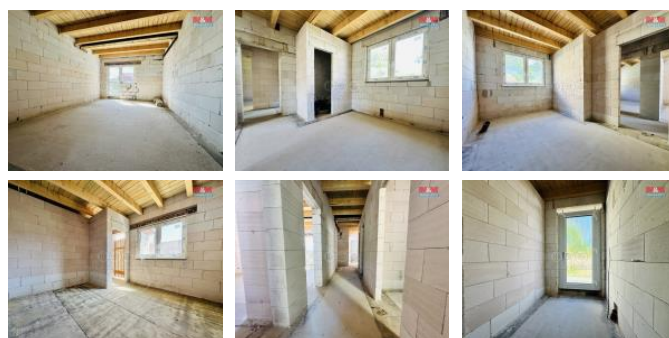

D m je ve fázi hrubé stavby, kdy celková plocha je 110 m². Dispozi n je d m ešen jako 3+1 a má být napojen na veškeré inženýrské sít - elekt ina, plyn, obecní vodovod a kanalizace.

Z prostorného zádve í se dostaneme do hlavní chodby, ze které je p ístup do všech místností domu. V levé ásti se nachází kuchy propojená s obývacím pokojem, který má vstup na terasu. V pravé ásti domu pak najdeme d tský pokoj, ložnici, koupelnu, samostatné WC a komoru. I odsud je p ístup na terasu. V suterénu domu se pak nachází technická místnost, která m že být zároveň využívána jako zahradní kuchy . Na zahradu je p ístup jak z terasy, tak i z druhé strany pozemku, který je p ístupný z obecní cesty.

K domu je k dispozici kompletní stavební dokumentace a povolení stavby.

Obec Sedlec nabízí základní ob anskou vybavenost.

V p ípad zájmu o více informací i dohodnutí termínu prohlídky nás kontaktujte.

ID inzerátu ESO:	4250830
Inzerát aktualizován:	16.09.2024
Inzerát vydán:	31.05.2024
ID zakázky v RK:	900871998
Poloha objektu:	adový
Budova je z:	Cihla
Vlastnictví:	Osobní
Užitná plocha:	110 m ²
Plocha pozemku:	209 m ²
Kód zakázky:	871998