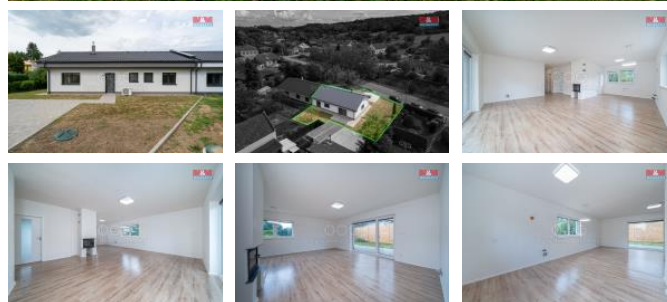

K prodeji, Novostavba: Rodinný d m, 115 m²

Cena za nemovitost:

8 290 000 K

íslo inzerátu (ID): 4301419 Datum vydání: 10.01.2025

Lokalita:
Vyškov

Na prodej nabízíme krásnou novostavbu rodinného domu s cihlovou konstrukcí, umístěnou v klidné části obce Opatovice u Vyškova. Dům je adový s celkovou plochou pozemku 615 m² a užitnou plochou 115 m², nabízí možnost parkování pro 2 auta na pozemku a další možností je parkování na ulici. Dispozičně řešen jako 4+kk, místnosti jsou rozloženy ideálním způsobem pro komfortní rodinný život. Dům se nachází v energetické třídě B. Díky výbornému umístění nemovitosti zde naleznete klidné a příjemné bydlení s dobrou dostupností do města Vyškova, kde se nachází veškerá občanská vybavenost. Tento domov je ideální volba pro každého, kdo hledá nový začátek v klidné lokalitě, avšak s rychlým spojením do rušného města. Nenechte si ujít tuto jedinečnou příležitost k nákupu vašeho nového domova.

ID inzerátu ESO:	4301419
Inzerát aktualizován:	10.01.2025
Inzerát vydán:	29.12.2024
ID zakázky v RK:	900894956
Poloha objektu:	adový
Budova je z:	Cihla
Vlastnictví:	Osobní
Užitná plocha:	115 m ²
Plocha pozemku:	615 m ²
Kód zakázky:	894956