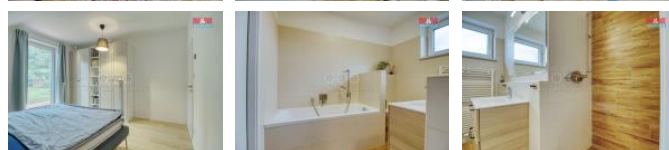

K prodeji, Novostavba: Rodinný d m, 123 m²

Cena za nemovitost:

8 990 000 K

Íslo inzerátu (ID): **4263825** Datum vydání: **24.07.2024**

Lokalita:

Plzeň-jih

Nabízíme k prodeji rodinný d m 5+kk v klidné části Píčovic u Pěštic. Dvoupodlažní d m disponuje užitnou plochou 123 m² a stojí na pozemku o velikosti 960 m². Novostavba z roku 2021, která je postavena z kvalitních materiálů je navržena moderně a s důrazem na detail komfortního bydlení. Vyniká kvalitním podlahovým vytápěním, skvěle propojuje interiér s exteriérem a poskytuje dostatek prostoru pro život vaší rodiny. D m není podsklepen, ale má pochozí podlaží k uskladnění dalších věcí. Nemovitost je napojena na vodovod i kanalizaci, ohřev vody a vytápění plynem (popř. elektr. bojlerem) a v obývacím pokoji možno využít krbová kamna. Zahrada je připravena na instalaci venkovního bazénu a k dispozici je saunový domek se zázemím. D m se nachází v atraktivní a poklidné části obce s výbornou dostupností a veškerou občanskou vybaveností v dosahu. U domu budou nainstalované nové automatické vrata a vrátka. Nemovitost představuje perfektní kombinaci klidného bydlení v přírodě s přístupem do města.

ID inzerátu ESO:	4263825
Inzerát aktualizován:	24.07.2024
Inzerát vydán:	22.07.2024
ID zakázky v RK:	900879631
Poloha objektu:	Samostatný
Budova je z:	Cihla
Vlastnictví:	Osobní
Užitná plocha:	123 m²
Plocha pozemku:	960 m²
Kód zakázky:	879631

KONTAKTNÍ ÚDAJE:

Pavlína Lavičková

Tel:

296 399 006

Email:

info@mmreality.cz

MaM reality holding,

a.s.

Tel:

800 100 446

Adresa:

**Krakovská 1675/2, 11000
Praha - Nové Město**

Web:

www.mmreality.cz