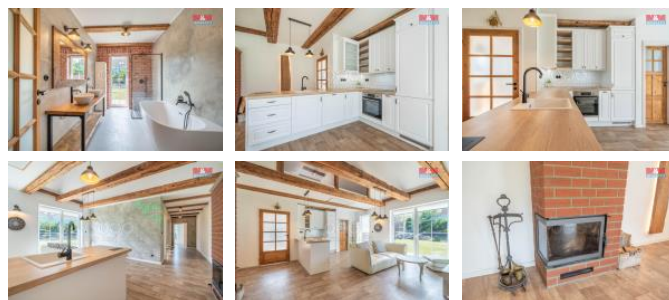

ID inzerátu ESO:	4249640
Inzerát aktualizován:	24.07.2024
Inzerát vydán:	28.05.2024
ID zakázky v RK:	900873585
Poloha objektu:	Samostatný
Budova je z:	Cihla
Vlastnictví:	Osobní
Užitná plocha:	125 m ²
Plocha pozemku:	596 m ²
Kód zakázky:	873585