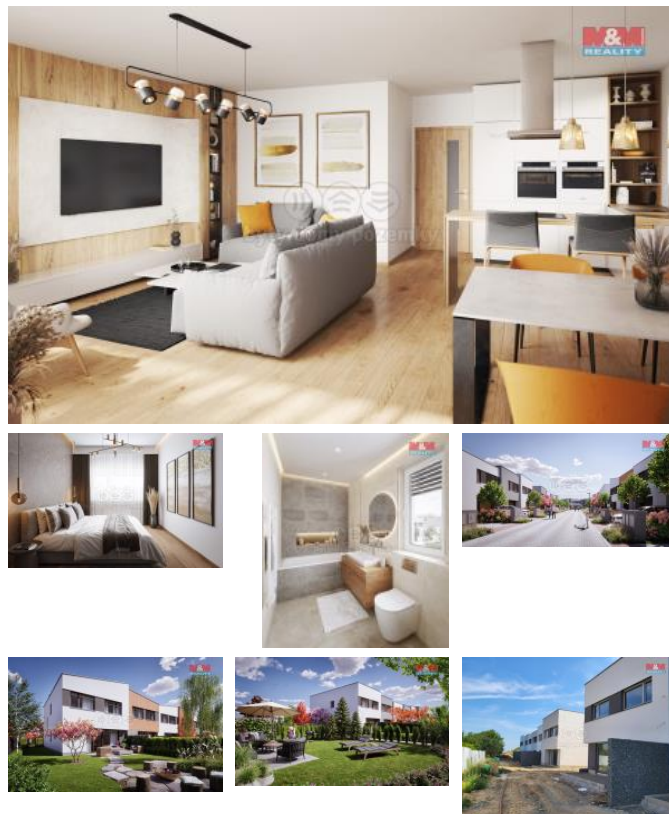

## K prodeji, Novostavba: Rodinný d m, 126 m<sup>2</sup>

Cena za nemovitost:

**15 484 000 K**

íslo inzerátu (ID): 4283970 Datum vydání: 19.10.2024

Lokalita:  
**Praha 9**

Pokud hledáte kombinaci p írody, klidu a dob e p ístupného m stského života, pak jsou pro Vás Satalice tou pravou volbou. Nabízejí možnost bydlet v blízkosti p írody a t šit se na procházky, cyklistiku nebo relaxaci v p íjemném prostředí mimo ruch hlavního m sta. A my pro Vás máme k prodeji novostavbu rodinného domu o dispozici 4+kk v energetické t íd B. Vytáp ní domu je plynovým kotlem a podlahovým rozvodem topení, v koupelnách sušení otopným žeb íkem s el. oh evem. Sou ástí domu je i garážové stání. D m je aktuáln p ed dokon ením a lze si tak vybrat finální provedení povrch mimo stanovený standard. Neváhejte nás tedy kontaktovat a domluvit se individuální prohlídku.

ID inzerátu ESO:	4283970
Inzerát vydán:	10.10.2024
Inzerát aktualizován:	19.10.2024
ID zakázky v RK:	900887113
Poloha objektu:	adový
Budova je z:	Cihla
Vlastnictví:	Osobní
Užitná plocha:	126 m <sup>2</sup>
Plocha pozemku:	176 m <sup>2</sup>
Parkování:	Garáž
Kód zakázky:	887113