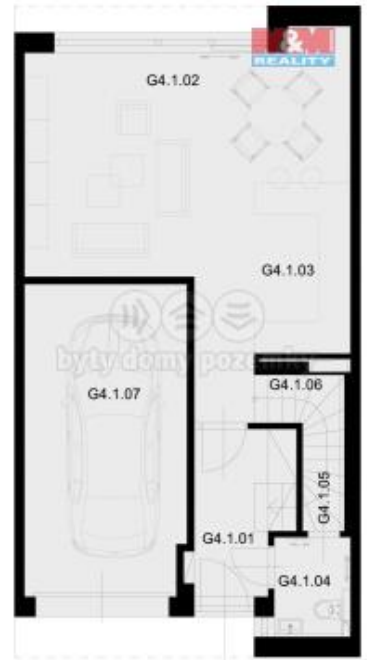

Lokalita:
Praha 9

Pokud hledáte kombinaci přírody, klidu a dobré dostupnosti městského života, pak jsou pro Vás Satalice tou pravou volbou. Nabízejí možnost bydlet v blízkosti přírody a těšit se na procházky, cyklistiku nebo relaxaci v příjemném prostředí mimo ruch hlavního města.

A my pro Vás máme k prodeji novostavbu rodinného domu o dispozici 4+kk v energetické třídě B.

Vytápění domu je plynovým kotlem a podlahovým rozvodem topení, v koupelnách sušení otopným žebříkem s elektrickým ohřevem. Součástí domu je i garáž, solární systém, příprava pro venkovní žaluzie a klimatizaci.

Dom je aktuálně před dokončením a lze si tak vybrat finální provedení povrchů mimo stanovený standard.

Neváhejte nás tedy kontaktovat a domluvit se individuální prohlídkou. V nabídce je i varianta 5+KK

ID inzerátu ESO:	4283970
Inzerát vydán:	10.10.2024
Inzerát aktualizován:	01.01.2025
ID zakázky v RK:	900887113
Poloha objektu:	adový
Budova je z:	Cihla
Vlastnictví:	Osobní
Užitná plocha:	126 m²
Plocha pozemku:	176 m²
Parkování:	Garáž
Kód zakázky:	887113

KONTAKTNÍ ÚDAJE:

Ondřej Batěk

Tel:

296 399 006

Email:

info@mmreality.cz

**MaM reality holding,
a.s.**

Tel:

800 100 446

Adresa:

Krakovská 1675/2, 11000

Praha - Nové Město

Web:

www.mmreality.cz