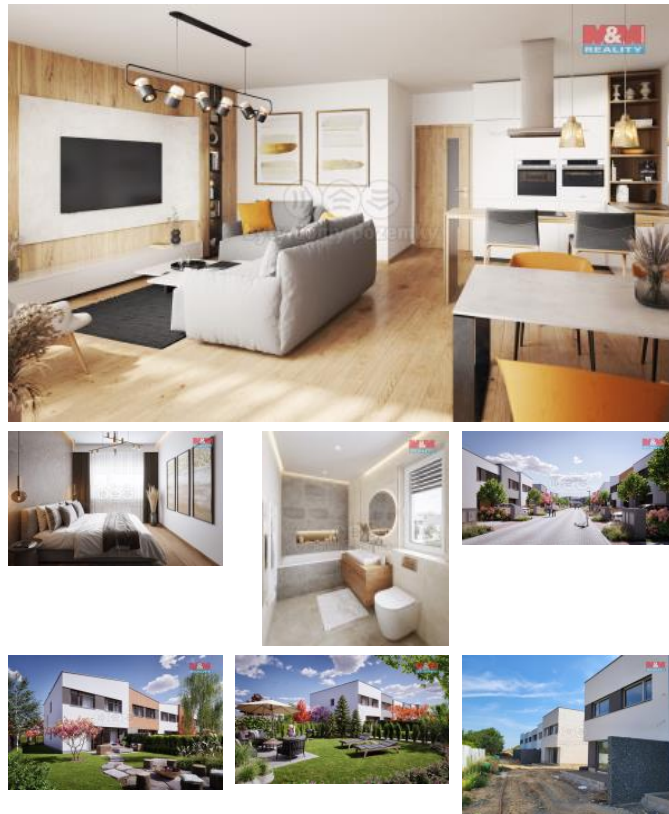

K prodeji, Novostavba: Rodinný d m, 126 m²

Cena za nemovitost:

15 484 000 K

íslo inzerátu (ID): 4283970 Datum vydání: 22.11.2024

Lokalita:
Praha 9

Pokud hledáte kombinaci p írody, klidu a dob e p ístupného m stského života, pak jsou pro Vás Satalice tou pravou volbou. Nabízejí možnost bydlet v blízkosti p írody a t šit se na procházky, cyklistiku nebo relaxaci v p íjemném prostředí mimo ruch hlavního m sta. A my pro Vás máme k prodeji novostavbu rodinného domu o dispozici 4+kk v energetické t íd B. Vytáp ní domu je plynovým kotlem a podlahovým rozvodem topení, v koupelnách sušení otopným žeb íkem s el. oh evem. Sou ástí domu je i garážové stání. D m je aktuáln p ed dokon ením a lze si tak vybrat finální provedení povrch mimo stanovený standard. Neváhejte nás tedy kontaktovat a domluvit se individuální prohlídku.

ID inzerátu ESO:	4283970
Inzerát vydán:	10.10.2024
Inzerát aktualizován:	22.11.2024
ID zakázky v RK:	900887113
Poloha objektu:	adový
Budova je z:	Cihla
Vlastnictví:	Osobní
Užitná plocha:	126 m ²
Plocha pozemku:	176 m ²
Parkování:	Garáž
Kód zakázky:	887113