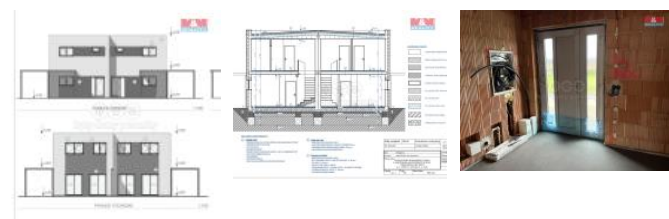

## K prodeji, Novostavba: Rodinný d m, 128 m<sup>2</sup>

Cena za nemovitost:

**11 690 000 K**

číslo inzerátu (ID): 4285201 Datum vydání: 29.01.2025

 Lokalita:  
**Pardubice**

Prodej novostavby na klí o dispozici 4+kk se nachází v obci Srch u Pardubic. Celková výměra pozemku 376 m<sup>2</sup>, d m o užitné ploše 128 m<sup>2</sup>. Dispozice: v 1. NP vstup 10,09 m<sup>2</sup>, technická místnost 6,33 m<sup>2</sup>, toaleta 1,59 m<sup>2</sup>, hala 5,64 m<sup>2</sup>, obývací pokoj 28,47 m<sup>2</sup>, kuchy ský kout 10,18 m<sup>2</sup>, zázemí 1,23 m<sup>2</sup>, schodišt 4,71 m<sup>2</sup>, 2. NP podesta 5,47 m<sup>2</sup>, 2x pokoj 11,23 a 12,22 m<sup>2</sup>, koupelna 8,62 m<sup>2</sup> (kde bude rohová vana), ložnice 17,47 m<sup>2</sup> a šatna 4,23 m<sup>2</sup>. Na podlaze vinyl a keramická dlažba. Podlahové vytáp ní pomocí teplovodních had . Pro vytáp ní a oh ev vody bude tepelné erpadlo a p íprava na fotovoltaickou elektrárnu. D m ve výstavb . Kolaudace rodinného domu duben 2025. V okolí domu budou zhotoveny terénní úpravy, p ístupový chodník a terasa ze zámkové dlažby a parkovací stání pro 2 vozy. Okna plastová šedá (trojskla). P íprava bude na fotovoltaické panely. Jedná se o velmi úsporný d m. V obci se nachází mate ská a základní škola, fotbalové a d tské h íšt , restaurace, obchod. Do obce zajíždí MHD.

|                       |                    |
|-----------------------|--------------------|
| ID inzerátu ESO:      | 4285201            |
| Inzerát aktualizován: | 29.01.2025         |
| Inzerát vydán:        | 16.10.2024         |
| ID zakázky v RK:      | 900888489          |
| Poloha objektu:       | Samostatný         |
| Budova je z:          | Cihla              |
| Vlastnictví:          | Osobní             |
| Užitná plocha:        | 128 m <sup>2</sup> |
| Plocha pozemku:       | 376 m <sup>2</sup> |
| Kód zakázky:          | 888489             |