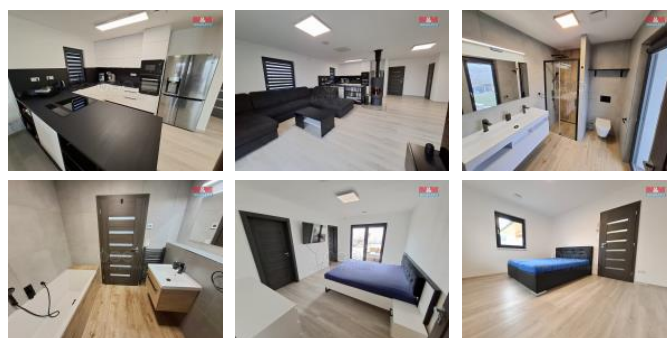

## K prodeji, Novostavba: Rodinný d m, 129 m<sup>2</sup>

Cena za nemovitost:

**11 550 000 K**

Íslo inzerátu (ID): 4306375 Datum vydání: 04.03.2025

Lokalita:

**P íbram**

Nabízíme k prodeji novostavbu rodinného domu, v obci Háje u P íbrami. Novostavba kolaudovaná v roce 2023 je o dispozici 4+kk, s užitnou plochou 129 m<sup>2</sup>. D ev ná, sendvi ová konstrukce domu je izolovaná, plastová okna v etn žaluzií mají trojskla. Dispozice: zádve í, technická místnost, 2x koupelna s WC, d tský pokoj, šatna, ložnice, obývací pokoj s kuchyní, spíž, d tský pokoj, chodba a dílna. Vytáp ní v celém dom podlahové, elektrickými topnými rohožemi, v každé místnosti termostat na teplotu. Nebo je možnost využití krbových kamen v obývacím pokoji, také klimatizace, která áste n topí i chladí. V dom je zavedena rekuperace vzduchu. Podlahy dlažba keramická, a vinylová podlaha. D m je napojený na obecní vodovod i kanalizaci. Oh ev vody bojlerem, nebo st ešními soláry. D m se prodává áste n vybavený. P ístup z obecní cesty. Zahrada k domu je o ploše 881 m<sup>2</sup>. Úplná ob anská vybavenost ve m st P íbrami, vzdálené 4 km. Výhodou je m stská doprava. Více informací zajistí maklé .

ID inzerátu ESO:	4306375
Inzerát aktualizován:	04.03.2025
Inzerát vydán:	23.01.2025
ID zakázky v RK:	900896921
Poloha objektu:	Samostatný
Budova je z:	D evostavba
Vlastnictví:	Osobní
Užitná plocha:	129 m <sup>2</sup>
Plocha pozemku:	1099 m <sup>2</sup>
Kód zakázky:	896921