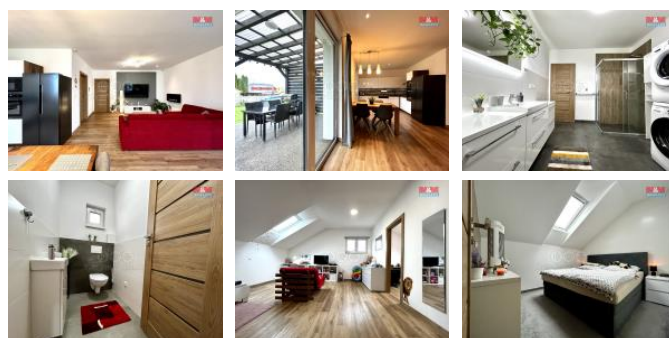

K prodeji, Novostavba: Rodinný d m, 134 m²

Cena za nemovitost:

7 300 000 K

íslo inzerátu (ID): 4243513 Datum vydání: 15.07.2024

Lokalita:
Karviná

Nabízíme k prodeji novostavbu moderního, samostatně stojícího dvoupodlažního rodinného domu s kolaudací v 4/2022, nacházejícího se v klidné části obce Rychvald. Tomuto prostornému, velmi vkusně řešenému domu dispozice 5+kk o užitné ploše 134m² nechybí krytá terasa, pracovna ani technická místnost. Dům svým uspořádáním i velikostí poskytuje komfortní bydlení i pro vícečlennou rodinu. Pozemek k domu o ploše 501m² nabízí dostatek místa pro venkovní aktivity a relaxaci dle potřeb, rodičům i domácím mazlíčkům. Na zahradě je majitel domu k dispozici nadzemní bazén a zahradní domek. Cihlová konstrukce zatepleného domu zaručuje vysokou odolnost a energetickou efektivnost. Nemovitost je ideální kombinací klidného bydlení s možností snadné dostupnosti služeb i zastávky autobusu. Poznejte kouzlo bydlení v srdci Rychvaldu s tímto jedinečně řešeným rodinným domem, jenž je ideální pro ty, kteří hledají pohodlí a styl. Nezmeškejte svoji šanci a kontaktujte nás s požadavkem o prohlídku ještě dnes.

ID inzerátu ESO:	4243513
Inzerát aktualizován:	15.07.2024
Inzerát vydán:	03.05.2024
ID zakázky v RK:	900868428
Poloha objektu:	Samostatný
Budova je z:	Cihla
Vlastnictví:	Osobní
Užitná plocha:	134 m ²
Plocha pozemku:	501 m ²
Kód zakázky:	868428