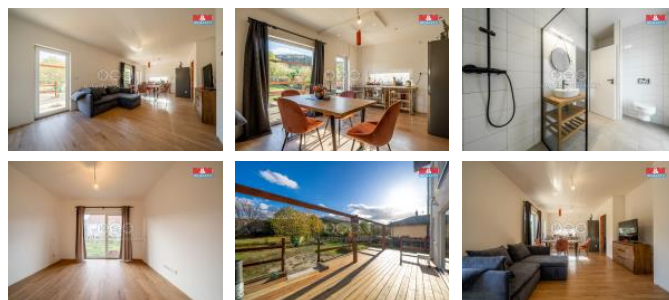

K prodeji, Novostavba: Rodinný d m, 135 m2

Cena za nemovitost:

7 990 000 KÍslo inzerátu (ID): **4263747** Datum vydání: **22.07.2024**Lokalita:
Beroun

K prodeji dvoupodlažní rodinný d m o dispozici 3+kk a 3+kk, který se nachází v klidné a žádané části obce Král v Dv r - lokalita Karlova Hu . Jedná se o d evostavbu rodinného typu, kde jeho zastav ná plocha iní 85 m2, obytná plocha 111 m2. V prvním nadzemním podlaží se nachází vstupní hala, prostorný obývací pokoj s kuchy ským koutem, koupelna, ložnice, pokoj pro hosty a vstup na terasu. Ve druhém nadzemním podlaží, na kterém je nutno dod lat drobné dokon ovací práce na vnit ních prostorách, se nachází prostorný obývací pokoj s koutem a p ípojkami na kuchy , koupelna a dva pokoje. V celém dom podlahové topení, velká plastová okna. Terasa a v tší část pozemku za domem je orientovaná na jižní stranu a nabízí spoustu možností jak si dle vlastních p edstav vybudovat hezké zázemí kolem domu k rodinným aktivitám a k odpo inkou. Veškerá ob anská vybavenost v míst , dobrá dopravní dostupnost, nájezd na D5 cca 2 min. V okolí krásná p írodní krajina. Bližší info u maklé e.

ID inzerátu ESO:	4263747
Inzerát vydán:	22.07.2024
ID zakázky v RK:	900880020
Poloha objektu:	Samostatný
Budova je z:	D evostavba
Vlastnictví:	Osobní
Užitná plocha:	135 m2
Plocha pozemku:	1361 m2
Kód zakázky:	880020