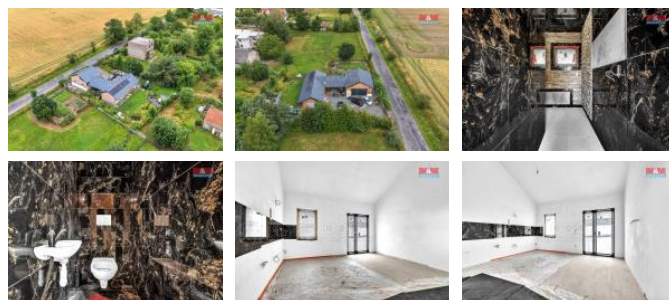

K prodeji, Novostavba: Rodinný d m, 140 m2

Cena za nemovitost:

7 990 000 K

íslo inzerátu (ID): **4262584** Datum vydání: **28.07.2024**

Lokalita:
Chrudim

Dovolujeme si Vám nabídnout dánský domek, který se nachází v obci Podho any nedaleko áslavi a Kolína. D m je t sn p ed dokon ením a nabízí pro nového majitele ještě realizaci na dom i pozemku. Jedná se o velmi energeticky nenáro ný d m a to v etn vlastního zdroje vody z nové vrtané studny. Nutno vid t a tak mne neváhejte kontaktovat ohledn prohlídky.

ID inzerátu ESO:	4262584
Inzerát aktualizován:	28.07.2024
Inzerát vydán:	15.07.2024
ID zakázky v RK:	900877560
Poloha objektu:	Samostatný
Budova je z:	D evostavba
Vlastnictví:	Osobní
Užitná plocha:	140 m2
Plocha pozemku:	911 m2
Kód zakázky:	877560