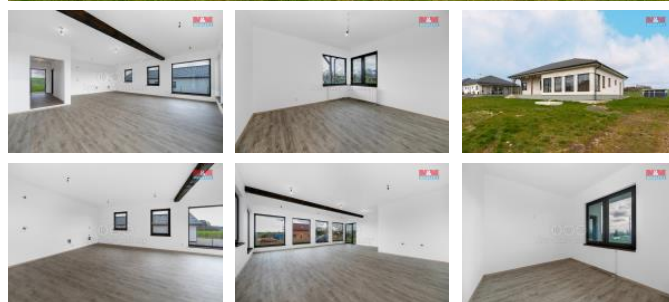

K prodeji, Novostavba: Rodinný d m, 154 m²

Cena za nemovitost:

0 K

Íslo inzerátu (ID): 4231721 Datum vydání: 31.05.2024

Lokalita:

Píze -sever

Nabízíme k prodeji novostavbu rodinného domu v klidné části obce Lochousice. Tato jedinečná novostavba se rozkládá na pozemku o rozloze 1600 m² a nabízí tak skvělou příležitost pro poklidné bydlení s dostatkem soukromí. Dům o celkové užité ploše 154 m² disponuje 9 místnostmi, což umožňuje flexibilní využití prostoru podle individuálních potřeb nového majitele. Nemovitost skvěle kombinuje moderní architekturu s klasickými materiály, což z ní činí okouzlující a zároveň ekologický domov. Ideální místo pro rodiny hledající klidné a příjemné stylové bydlení v dosahu přírodních krás a městské infrastruktury. Nechte se okouzlit prostědíím a kvalitou této nemovitosti, která je připravena k nastěhování. Kontaktujte makléře pro více informací nebo prohlídku.

ID inzerátu ESO:	4231721
Inzerát aktualizován:	31.05.2024
Inzerát vydán:	21.03.2024
ID zakázky v RK:	900865476
Poloha objektu:	Samostatný
Budova je z:	Novostavba
Vlastnictví:	Osobní
Užitná plocha:	154 m ²
Plocha pozemku:	1600 m ²
Kód zakázky:	865476