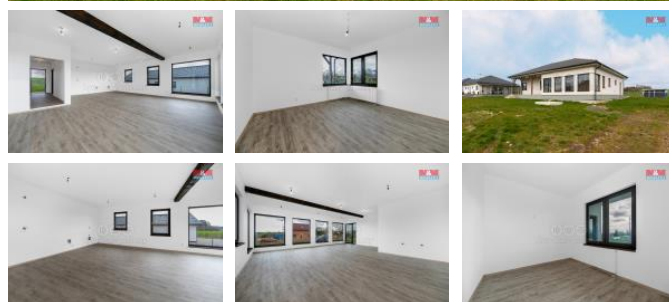

K prodeji, Novostavba: Rodinný d m, 154 m²

Cena za nemovitost:

0 K

Íslo inzerátu (ID): 4231721 Datum vydání: 31.05.2024

Lokalita:

Píze -sever

Nabízíme k prodeji novostavbu rodinného domu v klidné části obce Lochousice. Tato jedinečná novostavba se rozkládá na pozemku o rozloze 1600 m² a nabízí tak skvělou příležitost pro klidné bydlení s dostatkem soukromí. Dům o celkové užitné ploše 154 m² disponuje 9 místnostmi, což umožňuje flexibilní využití prostoru podle individuálních potřeb nového majitele. Nemovitost skvěle kombinuje moderní architekturu s klasickými materiály, což z ní činí okouzlující a zároveň ekologický domov. Ideální místo pro rodiny hledající klidné a příjemné stylové bydlení v dosahu přírodních krás a městské infrastruktury. Nechte se okouzlit prostědíím a kvalitou této nemovitosti, která je připravena k nastěhování. Kontaktujte makléře pro více informací nebo prohlídku.

ID inzerátu ESO:	4231721
Inzerát aktualizován:	31.05.2024
Inzerát vydán:	21.03.2024
ID zakázky v RK:	900865476
Poloha objektu:	Samostatný
Budova je z:	Novostavba
Vlastnictví:	Osobní
Užitná plocha:	154 m ²
Plocha pozemku:	1600 m ²
Kód zakázky:	865476