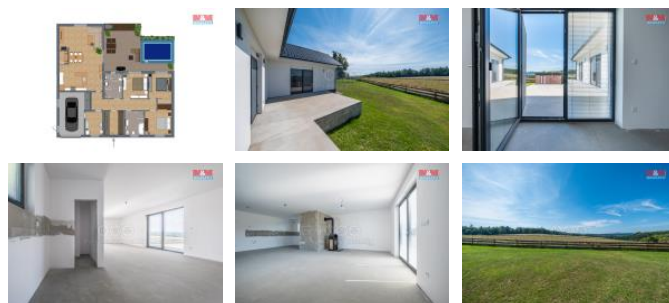

K prodeji, Novostavba: Rodinný d m, 157 m²

Cena za nemovitost:

8 495 000 K

íslo inzerátu (ID): 4270223 Datum vydání: 27.08.2024

Lokalita:
eské Bud jovice

Nabízíme k prodeji rozestavěný d m o dispozici 4+kk o výměře 183 m² v Kostelci u Hluboké nad Vltavou s krásným výhledem. D m se nachází na pozemku o výměře 1.025 m² v nové zástavbě rodinných domů. Při výstavbě byl kladen důraz na kvalitu nadstandardních materiálů. V interiéru je rozvedena elektřina, voda, odpady a podlahové vytápění. K vytápění a ohřevu vody chtějí majitelé využívat tepelné čerpadlo. Jako zdroj vody je do domu přiveden veřejný vodovod, odpad sveden do veřejné kanalizace. Více informací u makléře.

ID inzerátu ESO:	4270223
Inzerát vydán:	16.08.2024
Inzerát aktualizován:	27.08.2024
ID zakázky v RK:	900882075
Poloha objektu:	Samostatný
Budova je z:	Cihla
Vlastnictví:	Osobní
Užitná plocha:	157 m ²
Plocha pozemku:	1025 m ²
Parkování:	Garáž
Kód zakázky:	882075