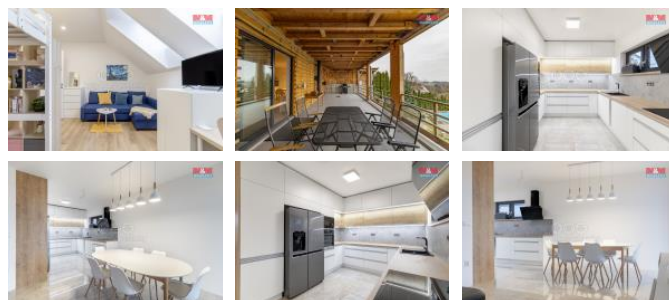

## K prodeji, Novostavba: Rodinný d m, 157 m<sup>2</sup>

Cena za nemovitost:

**9 270 000 K**

íslo inzerátu (ID): 4301194 Datum vydání: 17.01.2025

Lokalita:  
**Nový Ji ín**

Nabízíme vám k prodeji jedine nou novostavbu rodinného domu v klidné ásti obce Bítov u Bílovce. Tento samostatn stojící cihlový d m nabízí komfortní bydlení s celkovou užitnou plochou 157 m<sup>2</sup>, což zahrnuje 7 prostorných místností. D m má také zast ešenou terasu 60 m<sup>2</sup>.

V p ízemí se nachází technická místnost, pracovna, toaleta, obývací pokoj + jídelna, kuchy a venkovní terasa. V 1.NP jsou 3 pokoje, šatna, technická místnost, koupelna s toaletou a venkovní terasa. D m je situován na pozemku o rozloze 1002 m<sup>2</sup>, který poskytuje dostatek prostoru pro relaxaci, zahradní ení i rodinné aktivity. K domu je možné dokoupit i pozemek s chatou s .e. a bazénem. Moderní design, tepelné erpadlo a kvalitní provedení stavby zajiš ují nízké provozní náklady a pohodlí pro celou rodinu. Velmi dobré spojení do Ostravy 20min., Nového Ji ína 30min, nebo Opavy 30min. Tato nemovitost p edstavuje skv lou p íležitost pro ty, kte í hledají nové bydlení v harmonii s p írodou. Doporu ujeme prohlídku!

ID inzerátu ESO:	4301194
Inzerát aktualizován:	17.01.2025
Inzerát vydán:	26.12.2024
ID zakázky v RK:	900893720
Poloha objektu:	Samostatný
Budova je z:	Cihla
Vlastnictví:	Osobní
Užitná plocha:	157 m <sup>2</sup>
Plocha pozemku:	1002 m <sup>2</sup>
Kód zakázky:	893720