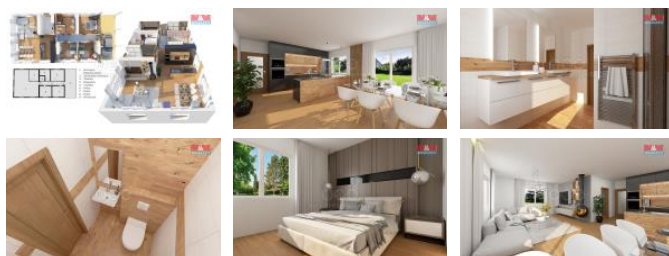

K prodeji, Novostavba: Rodinný d m, 168 m2

Cena za nemovitost:

8 000 000 KÍslo inzerátu (ID): **4266375** Datum vydání: **22.11.2024**Lokalita:
Písek

Nabízíme k prodeji novostavbu rodinného domu na klíč, o dispozici 4+kk s terasou, v jihozápadní části obce Podolí, nedaleko Podolského mostu u řeky Vltavy. Dispozice: přední s uložení technikou pro domácnost, samostatné WC, koupelna se sprchovým koutem a dvěma umyvadly. Dále dům nabízí chodbu, dva pokoje, ložnici a obývací pokoj spojený s kuchyňským koutem. Zastavěná plocha v etně představuje celkem 168 m². Dům postaven z cihel HELUZ family 44, plastová okna s trojskly. Uvnitř domu omítky štukové, vápenné. Venku omítky vápenné, štukové + silikon. Sít zcela zavedeny. K domu napojená veřejná kanalizace i veřejný vodovod. Přední přístupová cesta obecní. Vytápění podlahové, tepelným čerpadlem Samsung + možnost vytápění krbovými kamny. Ohřev vody přes tepelné čerpadlo bojlerem pro 200 litrů. Střešní sedlová s betonovou taškou. Stropy sádrokartonové se zateplením a podhledem. Podlahy vinylové + keramická dlažba. Více informací zajistí makléř. S financováním pomůžeme zcela bezplatně.

ID inzerátu ESO:	4266375
Inzerát aktualizován:	22.11.2024
Inzerát vydán:	31.07.2024
ID zakázky v RK:	900879973
Poloha objektu:	Samostatný
Budova je z:	Cihla
Vlastnictví:	Osobní
Užitná plocha:	168 m ²
Plocha pozemku:	1331 m ²
Kód zakázky:	879973