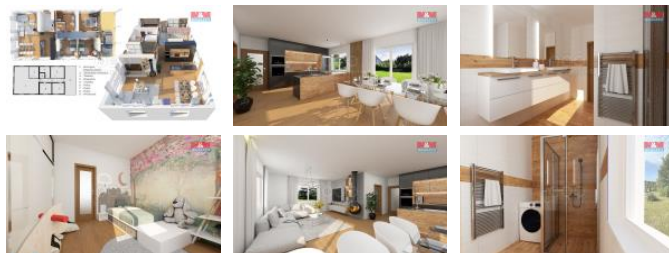

K prodeji, Novostavba: Rodinný d m, 168 m²

Cena za nemovitost:

8 000 000 KÍslo inzerátu (ID): **4266381** Datum vydání: **21.09.2024**Lokalita:
Písek

Nabízíme k prodeji novostavbu rodinného domu na klí, o dispozici 4+kk s terasou, v jiho české obci Podolí, nedaleko Podolského mostu u řeky Vltavy. Dispozice: p edší s uloženou technikou pro domácnost, samostatné WC, koupelna se sprchovým koutem a dv ma umyvadly. Dále d m nabízí chodbu, dva pokoje, ložnici a obývací pokoj spojený s kuchy ským koutem. Zastav ná plocha v etn p íst ešku íní celkem 168 m². D m postaven z cihel HELUZ family 44, plastová okna s trojskly. Uvnit domu omítky štukové, vápenné. Venku omítky vápenné, štukové + silikon. Sít zcela zavedeny. K domu napojená ve ejná kanalizace i ve ejný vodovod. P ístupová cesta obecní. Vytáp ní podlahové, tepelným erpadlem Samsung + možnost vytáp ní krbovými kamny. Oh ev vody p es tepelné erpadlo bojlerem pro 200 litr . St echa sedlová s betonovou taškou. Stropy sádrokartonové se zateplením a pohledem. Podlahy vinylové + keramická dlažba. Více informací zajistí maklé . S financováním pom žeme zcela bezplatn .

ID inzerátu ESO:	4266381
Inzerát aktualizován:	21.09.2024
Inzerát vydán:	31.07.2024
ID zakázky v RK:	900879971
Poloha objektu:	Samostatný
Budova je z:	Cihla
Vlastnictví:	Osobní
Užitná plocha:	168 m ²
Plocha pozemku:	990 m ²
Kód zakázky:	879971