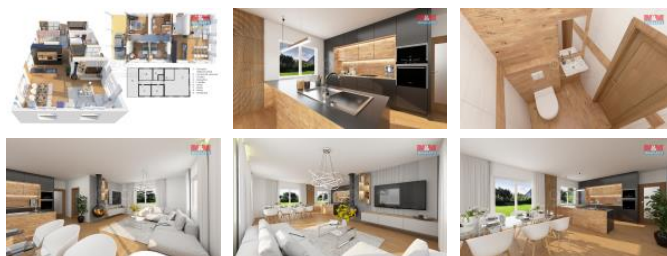

## K prodeji, Novostavba: Rodinný d m, 168 m<sup>2</sup>

Cena za nemovitost:

**8 000 000 K**

Íslo inzerátu (ID): **4266382** Datum vydání: **22.10.2024**

Lokalita:  
**Písek**

Nabízíme k prodeji novostavbu rodinného domu na klí, o dispozici 4+kk s terasou, v jiho eské obci Podolí, nedaleko Podolského mostu u eky Vltavy. Dispozice: p edsí s uloženou technikou pro domácnost, samostatné WC, koupelna se sprchovým koutem a dv ma umyvadly. Dále d m nabízí chodbu, dva pokoje, ložnici a obývací pokoj spojený s kuchy ským koutem. Zastav ná plocha v etn p íst ešku íní celkem 168 m<sup>2</sup>. D m postaven z cihel HELUZ family 44, plastová okna s trojskly. Uvnit domu omítky štukové, vápenné. Venku omítky vápenné, štukové + silikon. Sít zcela zavedeny. K domu napojená ve ejná kanalizace i ve ejný vodovod. P ístupová cesta obecní. Vytáp ní podlahové, tepelným erpadlem Samsung + možnost vytáp ní krbovými kamny. Oh ev vody p es tepelné erpadlo bojlerem pro 200 litr . St echa sedlová s betonovou taškou. Stropy sádrokartonové se zateplením a pohledem. Podlahy vinylové + keramická dlažba. Více informací zajistí maklé . S financováním pom žeme zcela bezplatn .

ID inzerátu ESO:	4266382
Inzerát aktualizován:	22.10.2024
Inzerát vydán:	31.07.2024
ID zakázky v RK:	900879970
Poloha objektu:	Samostatný
Budova je z:	Cihla
Vlastnictví:	Osobní
Užitná plocha:	168 m <sup>2</sup>
Plocha pozemku:	1183 m <sup>2</sup>
Kód zakázky:	879970