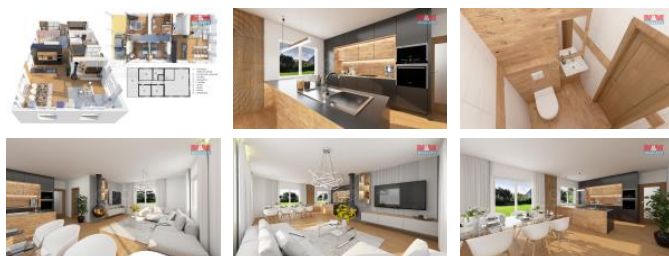

K prodeji, Novostavba: Rodinný d m, 168 m²

Cena za nemovitost:

8 000 000 K

íslo inzerátu (ID): **4266382** Datum vydání: **21.09.2024**

Lokalita:
Písek

Nabízíme k prodeji novostavbu rodinného domu na klí , o dispozici 4+kk s terasou, v jiho eské obci Podolí, nedaleko Podolského mostu u eky Vltavy. Dispozice: p edsí s uloženou technikou pro domácnost, samostatné WC, koupelna se sprchovým koutem a dv ma umyvadly. Dále d m nabízí chodbu, dva pokoje, ložnici a obývací pokoj spojený s kuchy ským koutem. Zastav ná plocha v etn p íst ešku íní celkem 168 m². D m postaven z cihel HELUZ family 44, plastová okna s trojskly. Uvnit domu omítky štukové, vápenné. Venku omítky vápenné, štukové + silikon. Sít zcela zavedeny. K domu napojená ve ejná kanalizace i ve ejný vodovod. P ístupová cesta obecní. Vytáp ní podlahové, tepelným erpadlem Samsung + možnost vytáp ní krbovými kamny. Oh ev vody p es tepelné erpadlo bojlerem pro 200 litr . St echa sedlová s betonovou taškou. Stropy sádrokartonové se zateplením a pohledem. Podlahy vinylové + keramická dlažba. Více informací zajistí maklé . S financováním pom žeme zcela bezplatn .

ID inzerátu ESO:	4266382
Inzerát aktualizován:	21.09.2024
Inzerát vydán:	31.07.2024
ID zakázky v RK:	900879970
Poloha objektu:	Samostatný
Budova je z:	Cihla
Vlastnictví:	Osobní
Užitná plocha:	168 m ²
Plocha pozemku:	1183 m ²
Kód zakázky:	879970