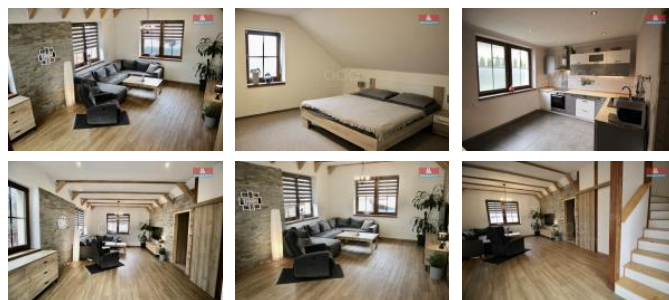

K prodeji, Novostavba: Rodinný d m, 190 m²

Cena za nemovitost:

14 390 000 K

 íslo inzerátu (ID): **4313468** Datum vydání: **07.03.2025**

 Lokalita:
Liberec

Nabízíme k prodeji luxusní rodinný d m v klidné ásti Liberce, konkrétn ve tvrti Staré Pavlovice. Tato novostavba, postavená z kvalitních cihlových materiál , nabízí prostorných 11 místností, mnoho úložných prostor a je ideálním místem pro komfortní rodinné bydlení. Vytáp ní domu je ešeno tepelným erpadlem. D m je samostatn stojící na pozemku o velikosti 1000 m² a poskytuje tak dostatek soukromí a prostoru pro venkovní aktivity. Na zahrad je místo pro venkovní bazén. Užitná plocha domu íní 190 m² a je chyt e rozd lena pro maximální využití prostoru. D m je možné upravit na dvougenera ní. Díky své poloze v klidné ásti obce je d m ideálním místem pro ty, kte í hledají út k od m stského ruchu, avšak s dobrou dostupností do centra Liberce. Nepropásn te p íležitost vlastnit tuto jedine nou nemovitost, která nabízí veškerý komfort moderního bydlení. Stavební dokumentace na vyžádání u maklé e.

ID inzerátu ESO:	4313468
Inzerát aktualizován:	07.03.2025
Inzerát vydán:	23.02.2025
ID zakázky v RK:	900900212
Poloha objektu:	Samostatný
Budova je z:	Cihla
Vlastnictví:	Osobní
Užitná plocha:	190 m ²
Plocha pozemku:	1000 m ²
Kód zakázky:	900212