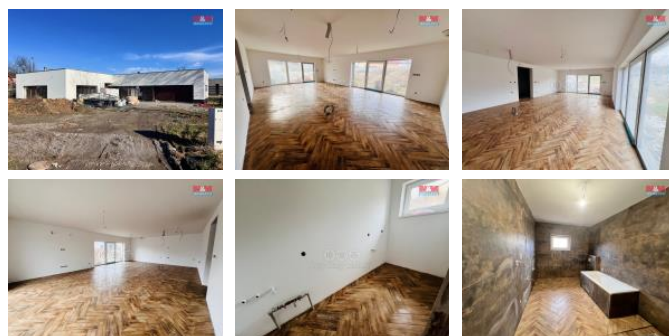

K prodeji, Novostavba: Rodinný d m, 206 m2

Cena za nemovitost:

0 K

Íslo inzerátu (ID): 4227270 Datum vydání: 12.04.2024

Lokalita:
Opava

Nabízíme k prodeji novostavbu rodinného domu situovaný v klidné části obce Markvartovice. Jedná se o prostornou novostavbu 5+kk, nabízející úchvatné bydlení pro náročné. D m, postavený z cihly na samostatném pozemku o rozloze 1534m2, poskytuje dostatek soukromí a prostoru pro rodinný život. S užitnou plochou 206m2 na jednom nadzemním podlaží, tento domov vyniká svou praktičností a pohodlím. Interiér a exteriér jsou vyvedeny ve vysoké kvalitě a moderním standardu, což odpovídá současným trendům pohodového života. D m má p ípravu na krbové kamna a klimatizaci. V ceně je zámková dlažba před domem včetně terasy z kuchyní. Umístění je v klidné části obce zaručuje tak poklidné bydlení s rychlým přístupem ke všem občanským vybavenostem. Nespornou výhodou je rozlehlý pozemek, který nabízí možnosti pro relaxaci. Tento domov je ideálním místem pro ty, kteří hledají klid a soukromí nedaleko města. Financování Vám ráda pomohu vyřídit. Pro více informací o této exkluzivní nabídce mě kontaktujte!

ID inzerátu ESO:	4227270
Inzerát aktualizován:	12.04.2024
Inzerát vydán:	05.03.2024
ID zakázky v RK:	900864300
Poloha objektu:	Samostatný
Budova je z:	Cihla
Vlastnictví:	Osobní
Užitná plocha:	206 m2
Plocha pozemku:	1534 m2
Kód zakázky:	864300