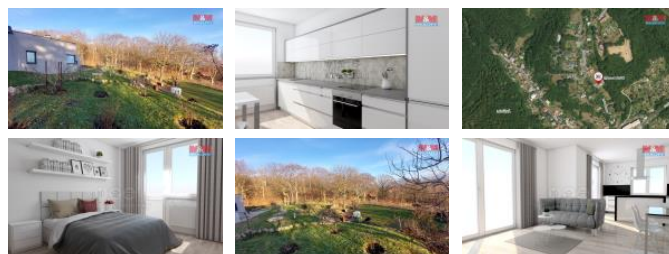

## K prodeji, Novostavba: Rodinný d m, 223 m2

Cena za nemovitost:

**15 300 000 K**

 íslo inzerátu (ID): **4299438** Datum vydání: **04.01.2025**

 Lokalita:  
**Most**

Nabízíme k prodeji exkluzivní novostavbu rodinného domu v klidné části obce Lou ná. Tento samostatný stojící d m - bungalov o užitné ploše 223 m2 je ideální volbou pro ty, kdo hledají komfortní bydlení v příjemném a tichém prostředí. D m disponuje p ti prostornými místnostmi, které poskytují dostatek prostoru pro rodinný život i individuální innosti. Celková plocha pozemku iní 2227 m2, což nabízí široké možnosti pro zahradní úpravy nebo další rozší ení. Nemovitost se nachází v obci Lou ná u Lomu, kde si m žete užívat klid venkova s dobrou dostupností do m sta Litvínova i Mostu. P i výstavb byly použity kvalitní materiály. Vytáp ní je ešeno podlahovým topením i krbem. Na st eše domu jsou k dispozici solární panely, odpad ešen septikem. Na pozemku je vlastní studna s upravenou vodou. Je zde možnost dokoupení sousedních stavebních pozemk o celkové ploše 2232 m2 s vlastním vstupem. Nedílnou sou ástí je garáž o rozloze 60 m2. Neváhejte a domluvte si prohlídku ještě dnes.

ID inzerátu ESO:	4299438
Inzerát vydán:	12.12.2024
Inzerát aktualizován:	04.01.2025
ID zakázky v RK:	900892103
Poloha objektu:	Samostatný
Budova je z:	Cihla
Vlastnictví:	Osobní
Užitná plocha:	223 m2
Plocha pozemku:	2227 m2
Parkování:	Garáž
Kód zakázky:	892103