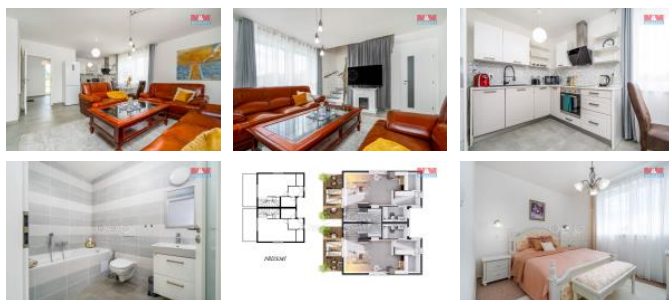

K prodeji, Novostavba: Rodinný d m, 248 m²

Cena za nemovitost:

18 498 000 K

íslo inzerátu (ID): 4256804 Datum vydání: 21.08.2024

Lokalita:

Hradec Králové

Nabízíme k prodeji velkorysou novostavbu rodinného domu v P edm ících nad Labem. D m je rozd lený na 2 samostatné jednotky o dispozici 4+kk. Každá z nich má k využívání 2 parkovací stání za elektricky ovládanými vjezdovými vraty a oplocenou zahradu za domem, kde si budete moci užívat p íjemného posezení na terase, která navazuje p ímo na obývací pokoj.

Celý d m je navržen s d razem na kvalitní materiály a praktické využití prostoru. Nabízí plnohodnotné bydlení pro více generací pod jednou st echou.

Nízké provozní náklady zajiš uje tepelné ěradlo v kombinaci s fotovoltaickou elektrárnou, navíc se 2 dobíjecími stanicemi pro Vaše elektroauta.

Tato nemovitost p edstavuje ideální ěšení pro rodinu, která hledá spojení klidného okolí s výhodami m sta v dosahu. P edm íce nad Labem nabízí dobrou ob anskou vybavenost - ZŠ, MŠ, MHD, vlakovou zastávku. Sportovní vyžití na nedalekém Správ áku nebo ve sportovní hale. Dojížd jíci ocení skv lou dostupnost na dálnici nebo do centra Hradce.

ID inzerátu ESO:	4256804
Inzerát aktualizován:	21.08.2024
Inzerát vydán:	21.06.2024
ID zakázky v RK:	900876651
Poloha objektu:	Samostatný
Budova je z:	Cihla
Vlastnictví:	Osobní
Užitná plocha:	248 m²
Plocha pozemku:	725 m²
Kód zakázky:	876651

KONTAKTNÍ ÚDAJE:

Erik Bartoš

Tel:

296 399 006

Email:

info@mmreality.cz

**MaM reality holding,
a.s.**

Tel:

800 100 446

Adresa:

Krakovská 1675/2, 11000

Praha - Nové M sto

Web:

www.mmreality.cz