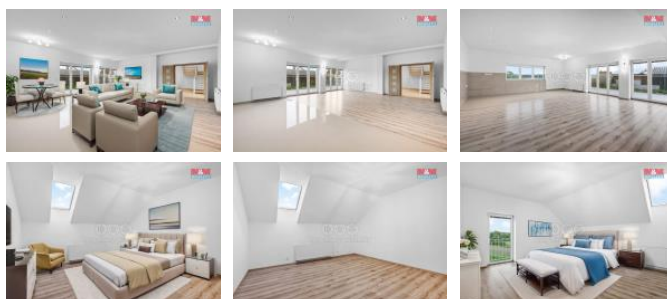

K prodeji, Novostavba: Rodinný d m, 276 m²

Cena za nemovitost:

12 500 000 K

Íslo inzerátu (ID): **4256963** Datum vydání: **18.07.2024**

Lokalita:

Mladá Boleslav

Nabízíme k prodeji exkluzivní adový rodinný d m o 7 místnostech v klidné ásti obce Rabakov, s vynikající dostupností do Mladé Boleslavi. Tato nemovitost, rozprostírající se na pozemku o velikosti 357 m², poskytuje mimo ádn prostorné užitné plochy celkem 276 m², rozd lené do 2 nadzemních podlaží. P i stavb a dokon ení domu byla v nována zvláštní pozornost na výb r kvalitních materiál . Výsledkem je stav novostavby. V dom se nacházejí t i koupelny, což zajistí pohodlné bydlení i pro po etn jší rodinu. Konstrukce z cihly zaru uje vysokou úrove izolace. Na objektu oceníte p edevším klid a soukromí, díky umíst ní v tiché ásti obce. Dop ejte si komfort bydlení v lukrativní lokalit s rychlou dostupností do centra d ní a i se spojením s p írodou. Ne ekejte a domluvte si prohlídku této jedine né nemovitosti ješt dnes!

ID inzerátu ESO:	4256963
Inzerát aktualizován:	18.07.2024
Inzerát vydán:	21.06.2024
ID zakázky v RK:	900872244
Poloha objektu:	adový
Budova je z:	Cihla
Vlastnictví:	Osobní
Užitná plocha:	276 m²
Plocha pozemku:	357 m²
Kód zakázky:	872244

KONTAKTNÍ ÚDAJE:

Aleš Vlček

Tel:

296 399 006

Email:

info@mmreality.cz

**MaM reality holding,
a.s.**

Tel:

800 100 446

Adresa:

Krakovská 1675/2, 11000

Praha - Nové M sto

Web:

www.mmreality.cz