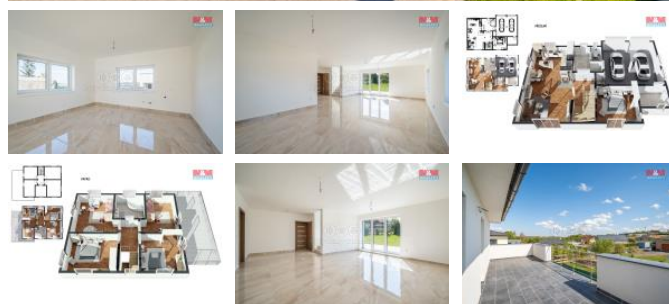

K prodeji, Novostavba: Rodinný d m, 330 m²

Cena za nemovitost:

23 700 000 K

íslo inzerátu (ID): **4241940** Datum vydání: **18.07.2024**

Lokalita:
Praha-západ

Nabízíme k prodeji moderní rodinný d m kousek od Jesenice s 6 místnostmi v klidné ásti obce Dolní Jir any, pouhých 21 minut od centra Prahy. Tento samostatn stojící d m je novostavba p ipravená k ihned k nast hování. Stavba z cihly Porotherm 38 se pyšní dv ma nadzemními podlažími a vyniká praktickým rozložením. Užitná plocha 330 m² je dopln na vytáp nou garáží pro dva vozy a prostornou, rovinatou zahradou o rozloze 1005 m². D m je vybaven podlahovým vytáp ním, terasou o velikosti 30 m², dv ma koupelnami (s vanou a sprchovým koutem) a nabízí veškerý komfort pro vaše pohodlí. V obci se nachází škola, školka, tenis club a lukost elnice, což této lokalit dodává na p itažlivosti. Ideální volba pro rodinu hledající bydlení v t sné blízkosti Prahy s výhodami klidné oblasti.

ID inzerátu ESO:	4241940
Inzerát aktualizován:	18.07.2024
Inzerát vydán:	30.04.2024
ID zakázky v RK:	900871763
Poloha objektu:	Samostatný
Budova je z:	Cihla
Vlastnictví:	Osobní
Užitná plocha:	330 m ²
Plocha pozemku:	1005 m ²
Kód zakázky:	871763