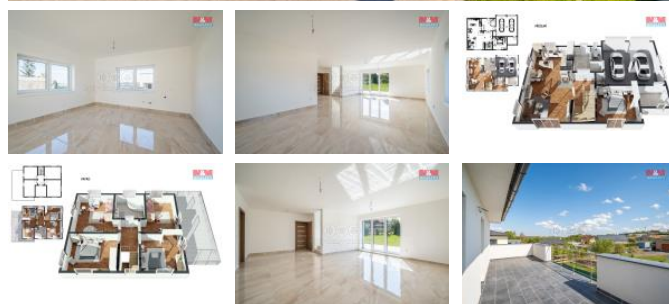

## K prodeji, Novostavba: Rodinný d m, 330 m2

Cena za nemovitost:

**23 499 000 K**

íslo inzerátu (ID): 4300315 Datum vydání: 18.12.2024

Lokalita:  
**Praha-západ**

Nabízíme k prodeji moderní rodinný d m kousek od Jesenice s 6 místnostmi v klidné ásti obce Dolní Jir any, pouhých 21 minut od centra Prahy. Tento samostatn stojící d m je novostavba p ípravená k ihned k nast hování. Stavba z cihly Porotherm 38 se pyší dv ma nadzemními podlažími a vyniká praktickým rozložením. Užitná plocha 330 m2 je dopln ěna vytáp ěnou garáží pro dva vozy a prostornou, rovinatou zahradou o rozloze 1005 m2. D m je vybaven podlahovým vytáp ěním, terasou o velikosti 30 m2, dv ma koupelnami (s vanou a sprchovým koutem) a nabízí veškerý komfort pro vaše pohodlí. V obci se nachází škola, školka, tenis club a lukost elnice, což této lokalit ě dodává na p ítažlivosti. Ideální volba pro rodinu hledající bydlení v t ěsné blízkosti Prahy s výhodami klidné oblasti.

|                  |            |
|------------------|------------|
| ID inzerátu ESO: | 4300315    |
| Inzerát vydán:   | 18.12.2024 |
| ID zakázky v RK: | 900894640  |
| Poloha objektu:  | Samostatný |
| Budova je z:     | Cihla      |
| Vlastnictví:     | Osobní     |
| Užitná plocha:   | 330 m2     |
| Plocha pozemku:  | 1005 m2    |
| Kód zakázky:     | 894640     |