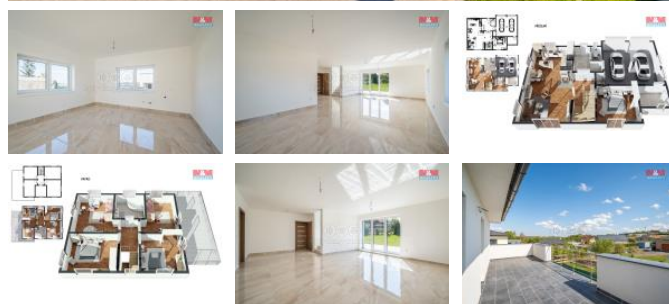

K prodeji, Novostavba: Rodinný d m, 330 m²

Cena za nemovitost:

23 499 000 K

Íslo inzerátu (ID): 4300315 Datum vydání: 14.03.2025

Lokalita:
Praha-západ

Nabízíme k prodeji moderní rodinný d m kousek od Jesenice s 6 místnostmi v klidné ásti obce Dolní Jir any, pouhých 21 minut od centra Prahy. Tento samostatn stojící d m je novostavba p ipravená k ihned k nast hování. Stavba z cihly Porotherm 38 se pyšní dv ma nadzemními podlažími a vyniká praktickým rozložením. Užitná plocha 330 m² je dopln na vytáp nou garáží pro dva vozy a prostornou, rovinatou zahradou o rozloze 1005 m². D m je vybaven podlahovým vytáp ním, terasou o velikosti 30 m², dv ma koupelnami (s vanou a sprchovým koutem) a nabízí veškerý komfort pro vaše pohodlí. V obci se nachází škola, školka, tenis club a lukost elnice, což této lokalit dodává na p itažlivosti. Ideální volba pro rodinu hledající bydlení v t sné blízkosti Prahy s výhodami klidné oblasti.

ID inzerátu ESO:	4300315
Inzerát aktualizován:	14.03.2025
Inzerát vydán:	18.12.2024
ID zakázky v RK:	900894640
Poloha objektu:	Samostatný
Budova je z:	Cihla
Vlastnictví:	Osobní
Užitná plocha:	330 m ²
Plocha pozemku:	1005 m ²
Kód zakázky:	894640