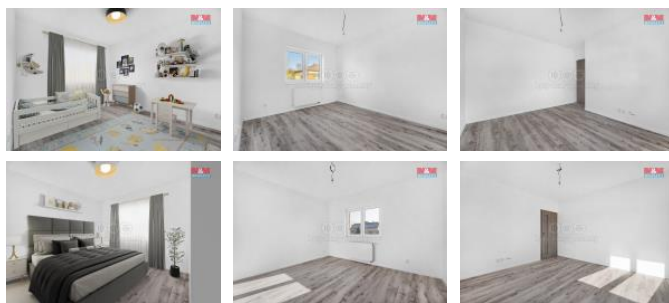

ID inzerátu ESO:	4310022
Inzerát aktualizován:	14.03.2025
Inzerát vydán:	09.02.2025
ID zakázky v RK:	900898188
Poloha objektu:	Samostatný
Budova je z:	Cihla
Vlastnictví:	Osobní
Užitná plocha:	76 m ²
Plocha pozemku:	650 m ²
Kód zakázky:	898188