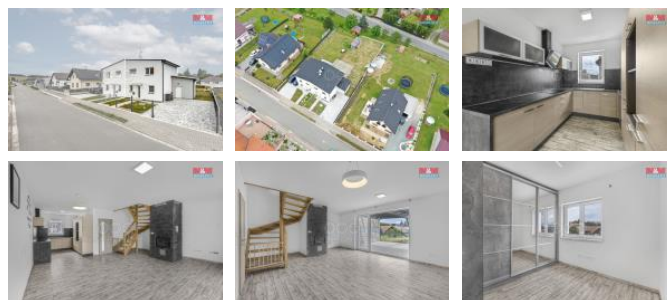

## K prodeji, Novostavba: Rodinný d m, 92 m2

Cena za nemovitost:

**5 690 000 K**

Íslo inzerátu (ID): 4256851 Datum vydání: 08.07.2024

Lokalita:

**Rychnov nad Kn žnou**

Nabízíme k prodeji moderní rodinný adový d m 4+kk v klidné ásti obce Li no. Nemovitost se nachází na pozemku o rozloze 492 m2 s celkovou užitnou plochou 92 m2 a je rozprost ená p es dv nadzemní podlaží. Architektonicky zda ilý d m kombinuje v sob pohodlí a funkcionalitu s d razem na prostornost a sv tlo. V p ízemí vás p ivítá obývací pokoj s krbem, který je srdcem domu, propojený s kuchy ským koutem, dále zde najdeme koupelnu se sprchovým koutem a technickou místnost. V prvním pat e domu se nachází 3 samostatné pokoje dopln é o prostornou koupelnu s velkou vanou. P ílehlá terasa za domem nabízí ideální prostor pro odpo ínek í venkovní jídelní kout. Tento d m v sob spojuje moderní bydlení s klidnou lokalitou v Li n a je p ípraven k okamžitému nast hování. Díky své p íznivé poloze a kvalitnímu provedení je ideální volbou pro rodiny hledající pohodlné a klidné bydlení. Více informací u maklé e. Doporu ujeme prohlídku. S výhodným financováním Vám rádi pom žeme.

ID inzerátu ESO:	4256851
Inzerát aktualizován:	08.07.2024
Inzerát vydán:	21.06.2024
ID zakázky v RK:	900876358
Poloha objektu:	adový
Budova je z:	Smíšená
Vlastnictví:	Osobní
Užitná plocha:	92 m2
Plocha pozemku:	492 m2
Kód zakázky:	876358