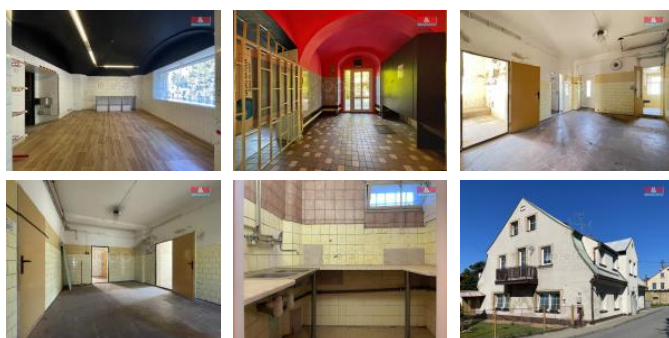

K prodeji, Obchody, 101 m²

íslo inzerátu (ID): 4283835 Datum vydání: 29.01.2025

Cena za nemovitost:

1 390 000 K

Lokalita:
Liberec

Prodej nebytového prostoru o celkové ploše 100 m² v p ízemí bytového domu. Jedná se o jednotku v osobním vlastnictví, která svou dispozicí po rekonstrukci umožní flexibilní využití prostoru pro obchodní innost i poskytování služeb. V p ední ásti prostor s výlohou, ostatní místnosti navazují. P ístup hlavním vchodem a dalšími ze společné chodby a ze dvora .

K parkování lze využít podíl na uzavřeném dvo e s p ístupem z komunikace.

Více informací u maklé e.

ID inzerátu ESO:	4283835
Inzerát vydán:	10.10.2024
Inzerát aktualizován:	29.01.2025
ID zakázky v RK:	900887516
Budova je z:	Cihla
Stav:	Velmi dobrý
Vlastnictví:	Osobní
Nebytová plocha:	101 m ²
Užitná plocha:	101 m ²
Kód zakázky:	887516