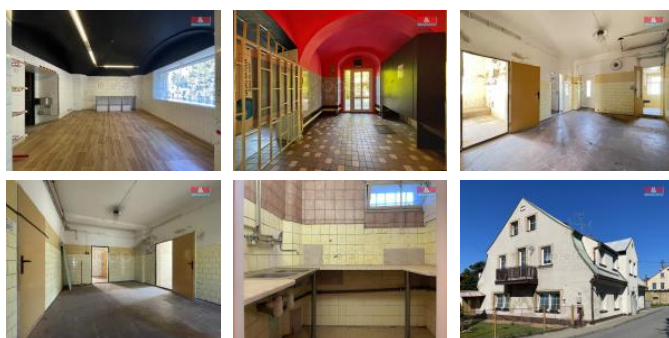

K prodeji, Obchody, 101 m2

íslo inzerátu (ID): 4283835 Datum vydání: 18.12.2024

Cena za nemovitost:

1 390 000 K

Lokalita:
Liberec

Prodej nebytového prostoru o celkové ploše 100 m2 v p ízemí bytového domu. Jedná se o jednotku v osobním vlastnictví, která svou dispozicí po rekonstrukci umožní flexibilní využití prostoru pro obchodní innost i poskytování služeb. V p ední ásti prostor s výlohou, ostatní místnosti navazují. P ístup hlavním vchodem a dalšími ze společné chodby a ze dvora .

K parkování lze využít podíl na uzavřeném dvo e s p ístupem z komunikace.

Více informací u maklé e.

ID inzerátu ESO:	4283835
Inzerát vydán:	10.10.2024
Inzerát aktualizován:	18.12.2024
ID zakázky v RK:	900887516
Budova je z:	Cihla
Stav:	Velmi dobrý
Vlastnictví:	Osobní
Nebytová plocha:	101 m2
Užitná plocha:	101 m2
Kód zakázky:	887516